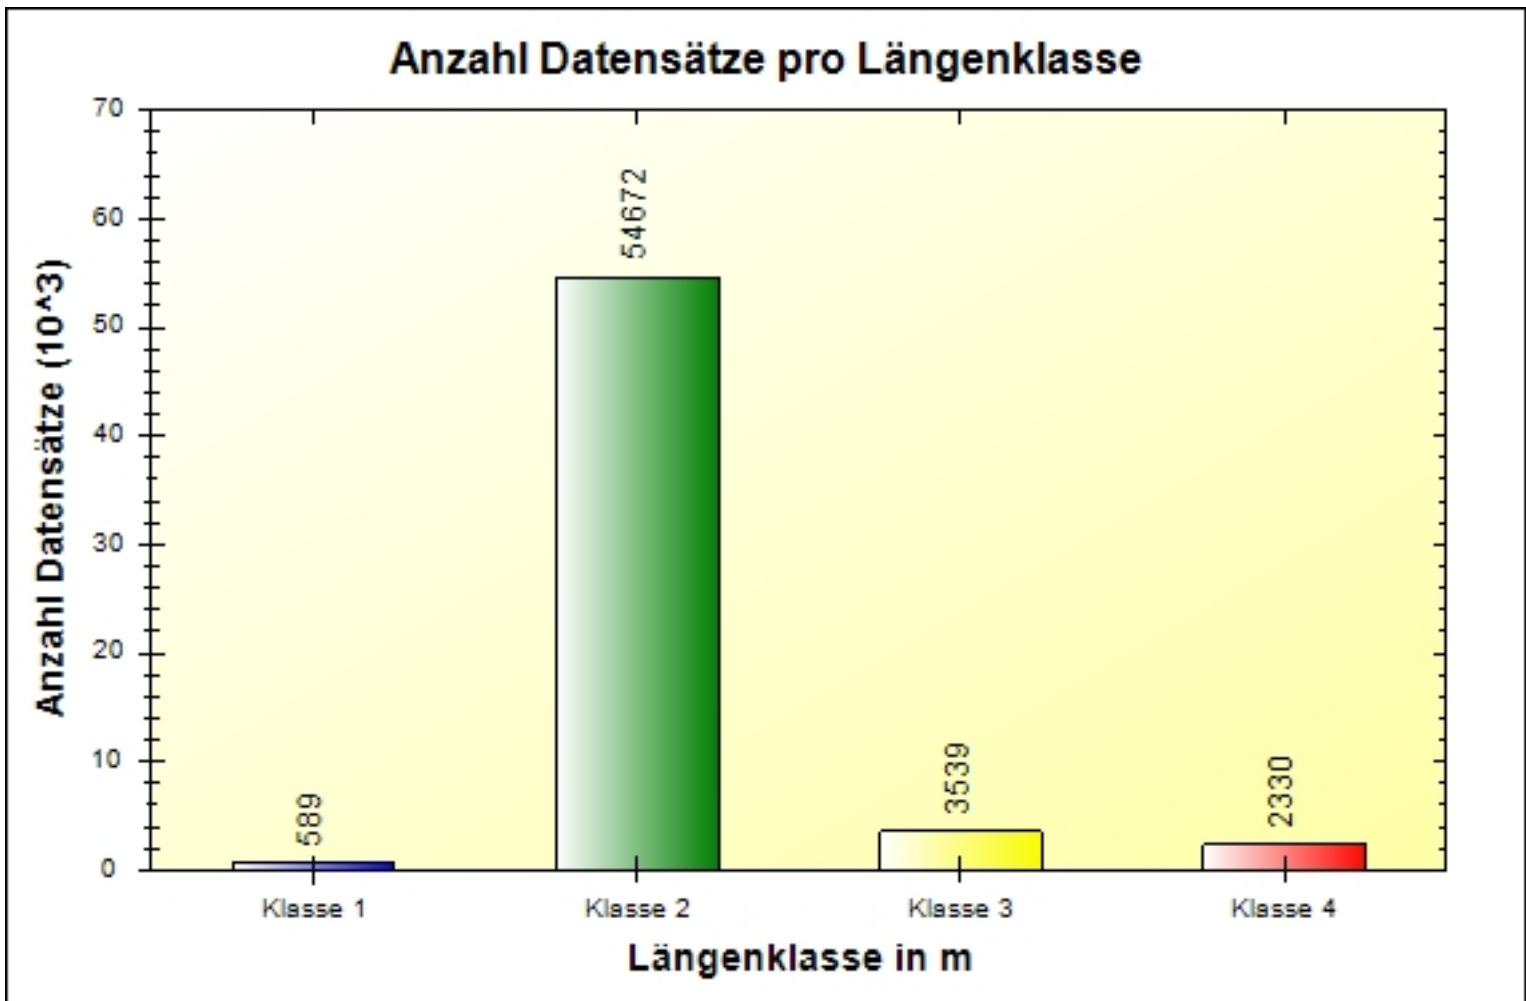

# Verkehrsdatenauswertung

**Verfasser:** da  
**Kommentar:** Straßenverwaltung  
**Ort:** Ansfelden  
**Strasse:** Salzburgerstraße  
**Anfang der Auswertung:** 03.03.2021 11:02  
**Ende der Auswertung:** 12.03.2021 17:03  
**Intervallauswertung:** -  
**Richtung:** kommend  
**Anzahl Datensätze gesamt:** 61130  
**Anzahl Datensätze pro Tag:** 6608  
**VD gesamt:** 41 km/h  
**V50 gesamt:** 43 km/h  
**V85 gesamt:** 50 km/h  
**Vmax gesamt:** 80 km/h (04.03.2021 16:41)  
**Vmin gesamt:** 14 km/h (10.03.2021 04:14)  
**V Überschreitung bei 50 km/h:** 13,9 %  
**Fahrzeugklasse Klasse 1:** 1,0 %  
**Fahrzeugklasse Klasse 2:** 89,4 %  
**Fahrzeugklasse Klasse 3:** 5,8 %  
**Fahrzeugklasse Klasse 4:** 3,8 %

**Ort:** Ansfelden  
**Strasse:** Salzburgerstraße  
**Von:** A1  
**Nach:** Haid

**Anfang der Auswertung:** 03.03.2021 11:02  
**Ende der Auswertung:** 12.03.2021 17:03  
**Intervallauswertung:** -

	< 15 km/h	< 30 km/h	< 57 km/h	< 65 km/h	< 80 km/h	> 80 km/h	#
#	5	7197	51944	1752	231	1	61130

Ort: Ansfelden  
Strasse: Salzburgerstraße  
Von: A1  
Nach: Haid

Anfang der Auswertung: 03.03.2021 11:02  
Ende der Auswertung: 12.03.2021 17:03  
Intervallauswertung: -

	Klasse 1	Klasse 2	Klasse 3	Klasse 4	#
#	589	54672	3539	2330	61130

**Ort:** Ansfelden  
**Strasse:** Salzburgerstraße  
**Von:** A1  
**Nach:** Haid

**Anfang der Auswertung:** 03.03.2021 11:02  
**Ende der Auswertung:** 12.03.2021 17:03  
**Intervallauswertung:** -