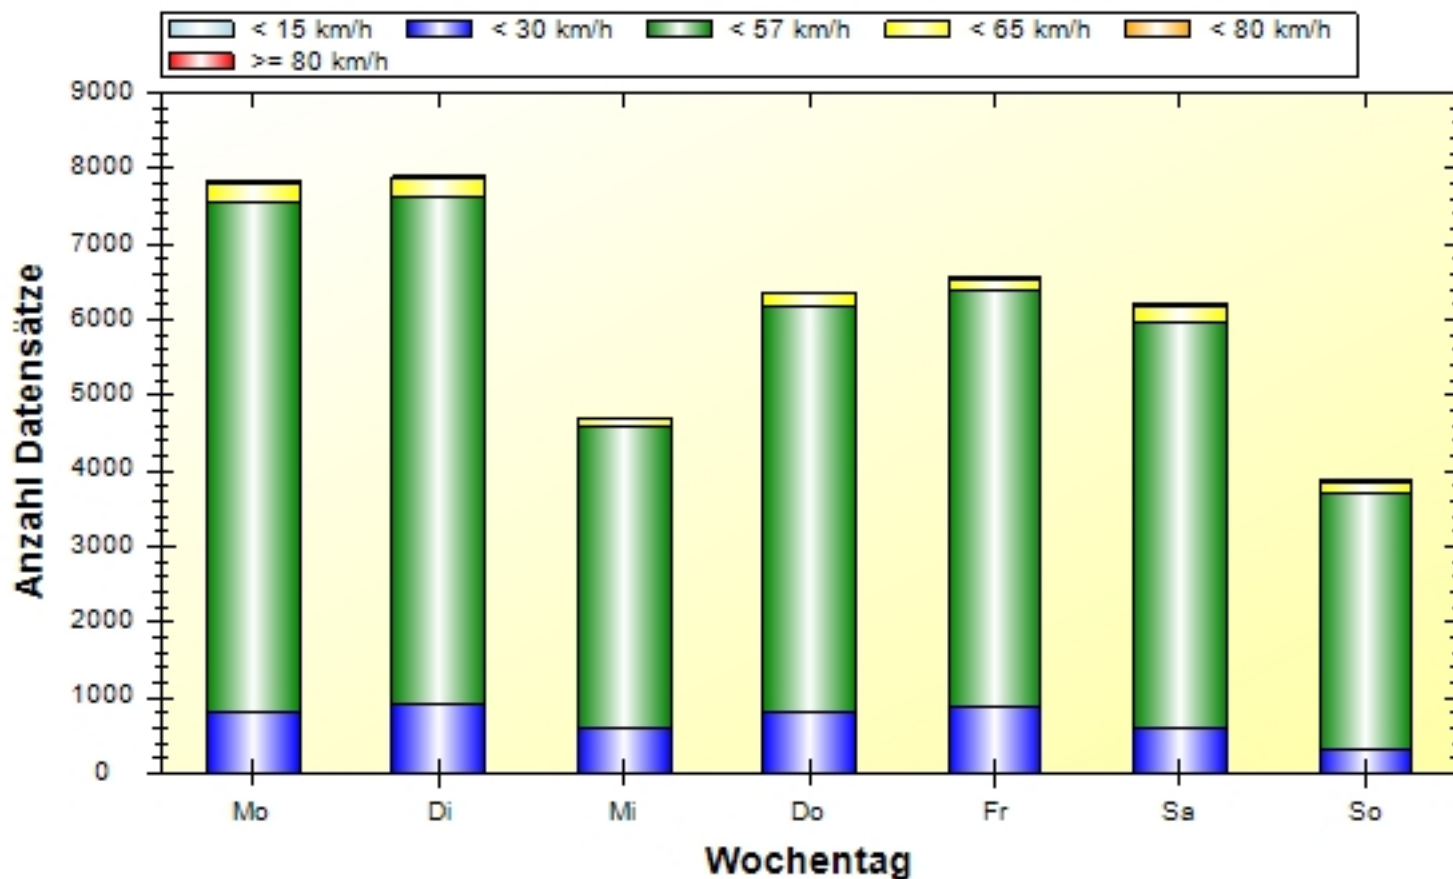

Ort: Ansfelden
Strasse: Salzburgerstraße
Von: A1
Nach: Haid

Anfang der Auswertung: 03.03.2021 11:02
Ende der Auswertung: 12.03.2021 17:03
Intervallauswertung: -

Wochenauswertung Durchschnitt pro Tag

	Mo	Di	Mi	Do	Fr	Sa	So	#
< 15 km/h	0	1	0	0	1	1	0	3
< 30 km/h	819	911	587	799	894	589	313	4912
< 57 km/h	6736	6712	4012	5364	5496	5370	3379	37069
< 65 km/h	255	239	94	179	153	232	167	1319
< 80 km/h	39	37	14	24	18	16	25	173
> 80 km/h	0	0	0	0	0	0	0	0
#	7849	7900	4707	6366	6562	6208	3884	43476