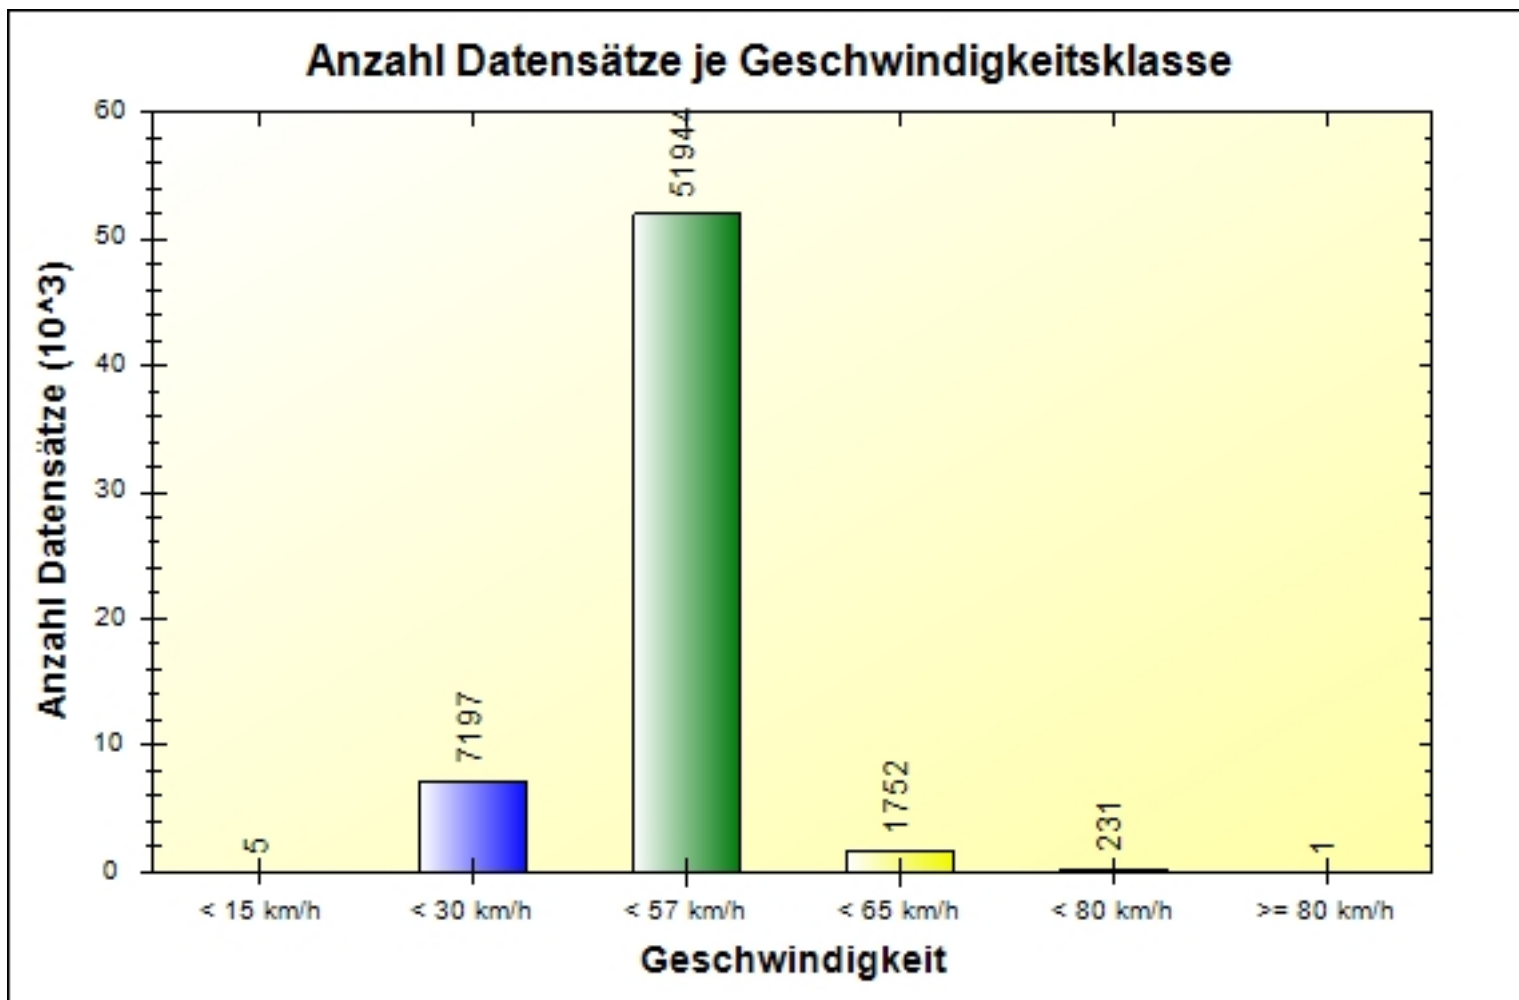

# Verkehrsdatenauswertung

**Verfasser:** da  
**Kommentar:** Straßenverwaltung  
**Ort:** Ansfelden  
**Strasse:** Salzburgerstraße  
**Anfang der Auswertung:** 03.03.2021 11:02  
**Ende der Auswertung:** 12.03.2021 17:03  
**Intervallauswertung:** -  
**Richtung:** kommend  
**Anzahl Datensätze gesamt:** 61130  
**Anzahl Datensätze pro Tag:** 6608  
**VD gesamt:** 41 km/h  
**V50 gesamt:** 43 km/h  
**V85 gesamt:** 50 km/h  
**Vmax gesamt:** 80 km/h (04.03.2021 16:41)  
**Vmin gesamt:** 14 km/h (10.03.2021 04:14)  
**V Überschreitung bei 50 km/h:** 13,9 %  
**Fahrzeugklasse Klasse 1:** 1,0 %  
**Fahrzeugklasse Klasse 2:** 89,4 %  
**Fahrzeugklasse Klasse 3:** 5,8 %  
**Fahrzeugklasse Klasse 4:** 3,8 %

**Ort:** Ansfelden  
**Strasse:** Salzburgerstraße  
**Von:** A1  
**Nach:** Haid

**Anfang der Auswertung:** 03.03.2021 11:02  
**Ende der Auswertung:** 12.03.2021 17:03  
**Intervallauswertung:** -

	< 15 km/h	< 30 km/h	< 57 km/h	< 65 km/h	< 80 km/h	> 80 km/h	#
#	5	7197	51944	1752	231	1	61130