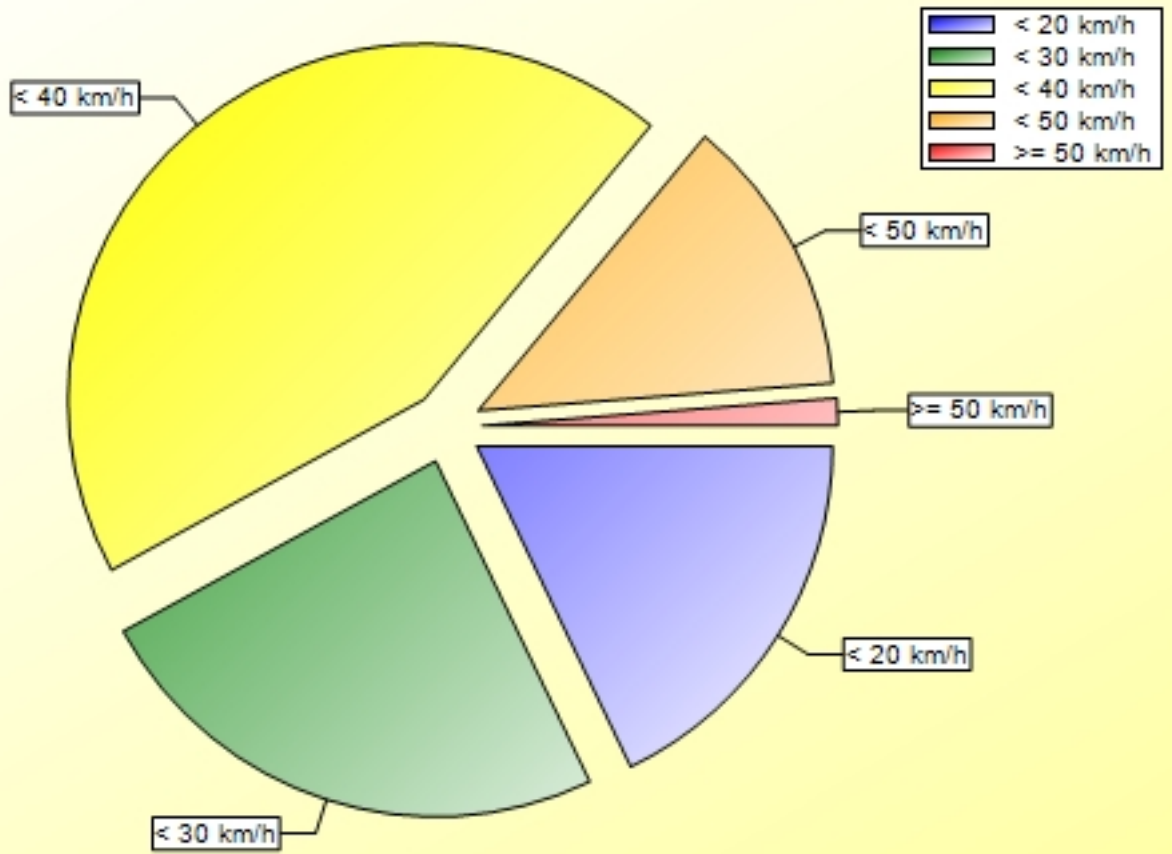

Ort: Haid
Strasse: Traunuferstraße
Von: FR Pucking
Nach: Höhe Grillenweg

Anfang der Auswertung: 27.04.2016 00:00
Ende der Auswertung: 27.04.2016 23:56

Eingangsgeschwindigkeiten

	< 20 km/h	< 30 km/h	< 40 km/h	< 50 km/h	> 50 km/h	#
%	17,87	24,18	43,95	12,77	01,24	100,00