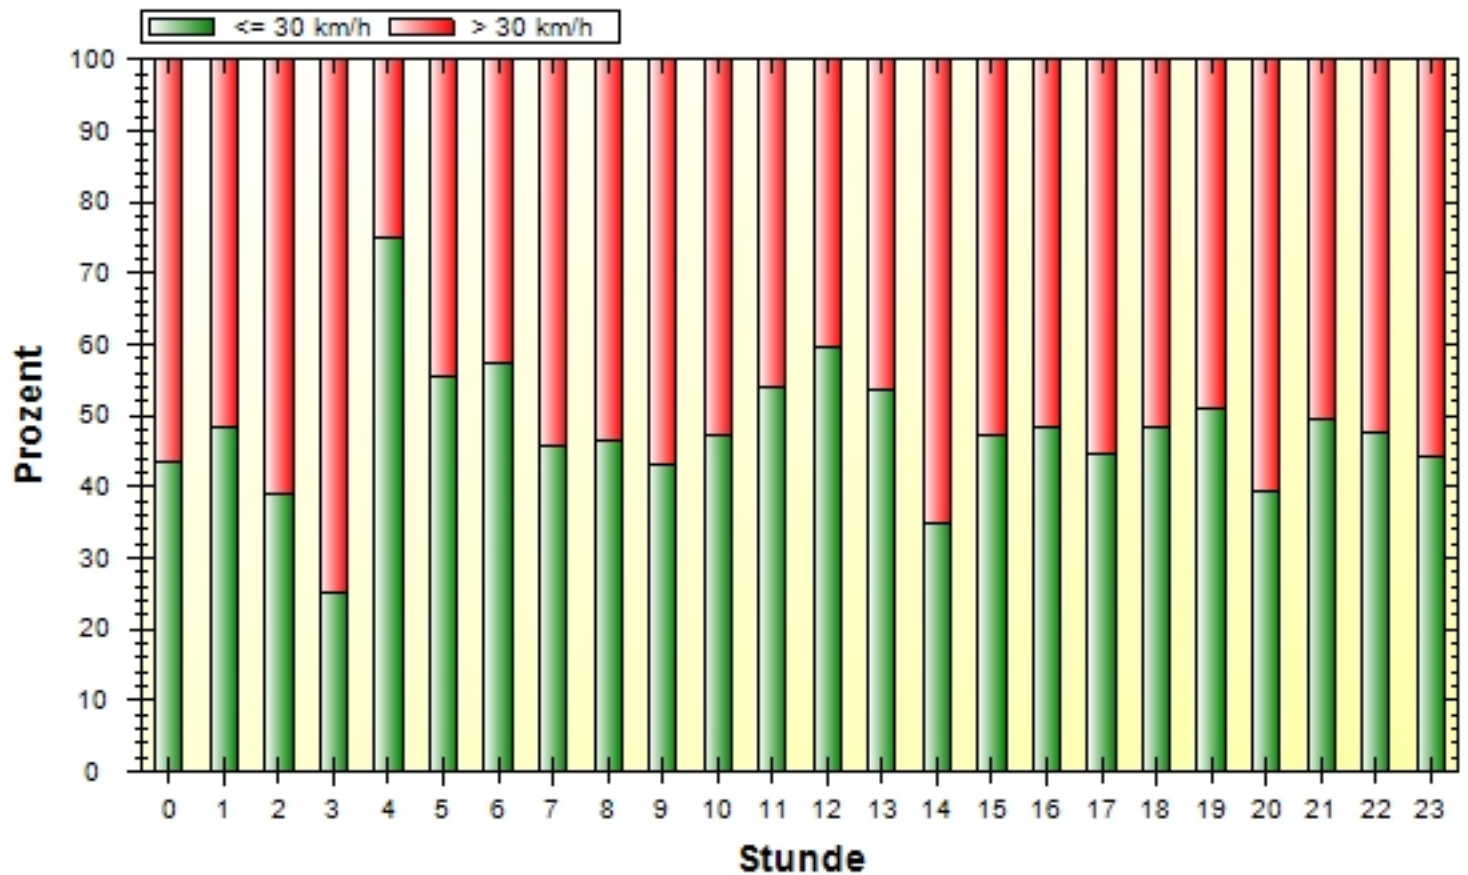

Ort: Haid
Strasse: Traunuferstraße
Von: FR Pucking
Nach: Höhe Grillenweg

Anfang der Auswertung: 27.04.2016 00:00
Ende der Auswertung: 27.04.2016 23:56

Geschwindigkeitsüberschreitungen in Prozent über 24h

	00	01	02	03	04	05	06	07	08	09	10	11
-	20	14	7	2	3	5	4	16	38	66	97	88
+	26	15	11	6	1	4	3	19	44	87	108	75
%	56,5	51,7	61,1	75,0	25,0	44,4	42,9	54,3	53,7	56,9	52,7	46,0

	12	13	14	15	16	17	18	19	20	21	22	23	#
-	95	71	51	95	90	83	85	91	75	59	38	30	1223
+	64	62	96	107	97	103	91	87	116	60	42	38	1362
%	40,3	46,6	65,3	53,0	51,9	55,4	51,7	48,9	60,7	50,4	52,5	55,9	52,7