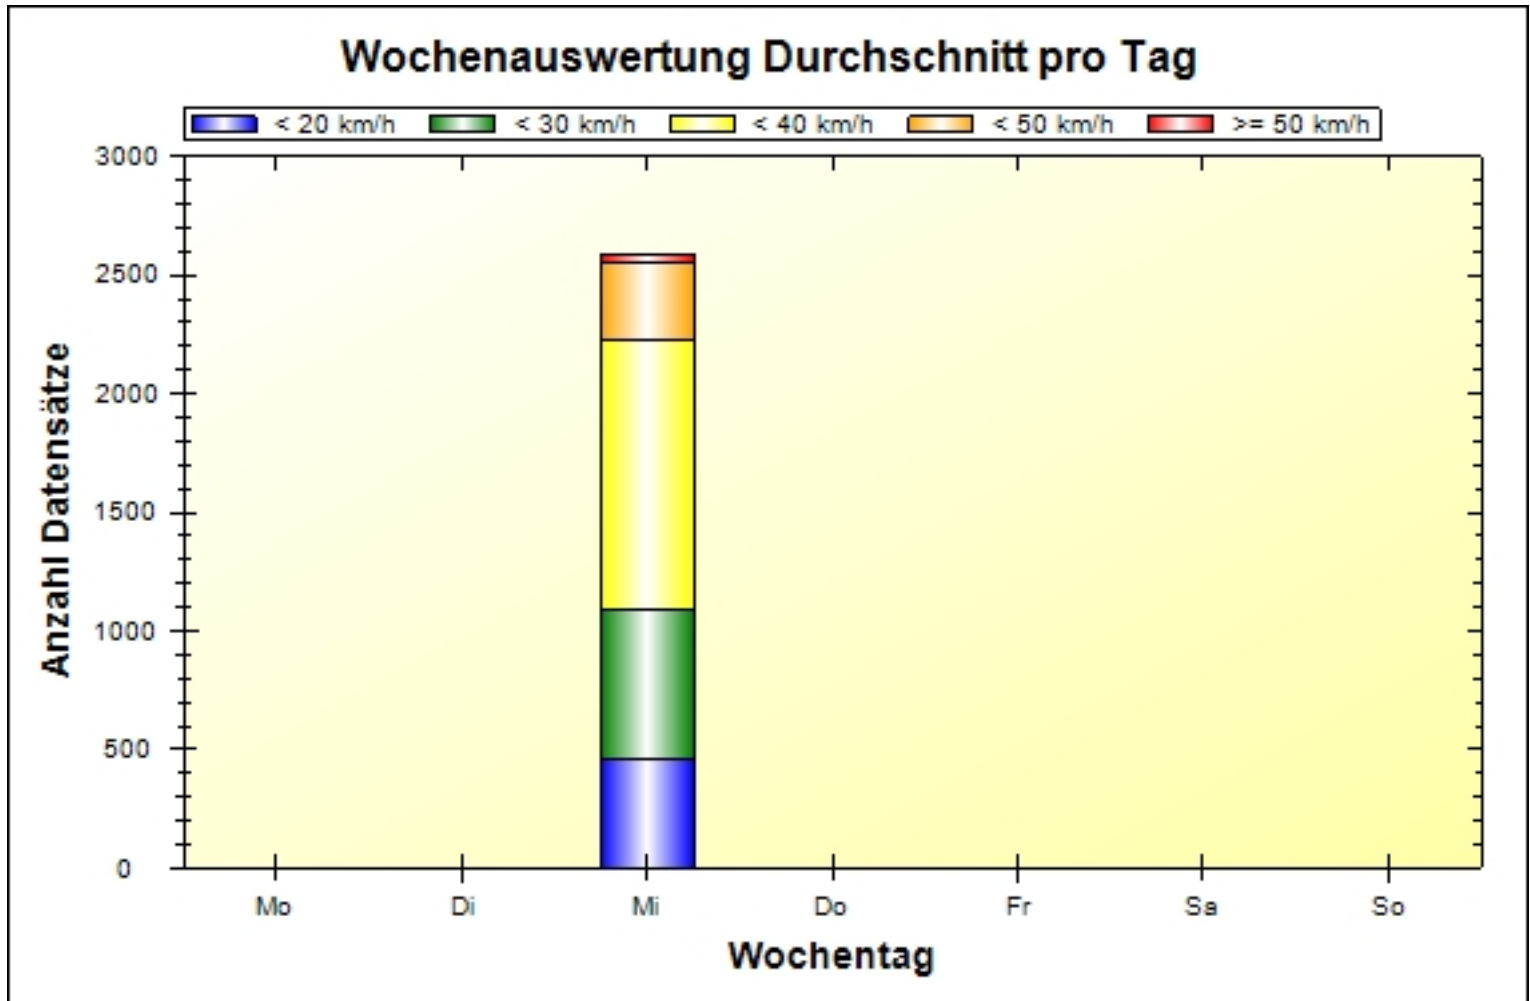

Ort: Haid
Strasse: Traunuferstraße
Von: FR Pucking
Nach: Höhe Grillenweg

Anfang der Auswertung: 27.04.2016 00:00
Ende der Auswertung: 27.04.2016 23:56

	Mo	Di	Mi	Do	Fr	Sa	So	#
< 20 km/h	0	0	462	0	0	0	0	462
< 30 km/h	0	0	625	0	0	0	0	625
< 40 km/h	0	0	1136	0	0	0	0	1136
< 50 km/h	0	0	330	0	0	0	0	330
> 50 km/h	0	0	32	0	0	0	0	32
#	0	0	2585	0	0	0	0	2585