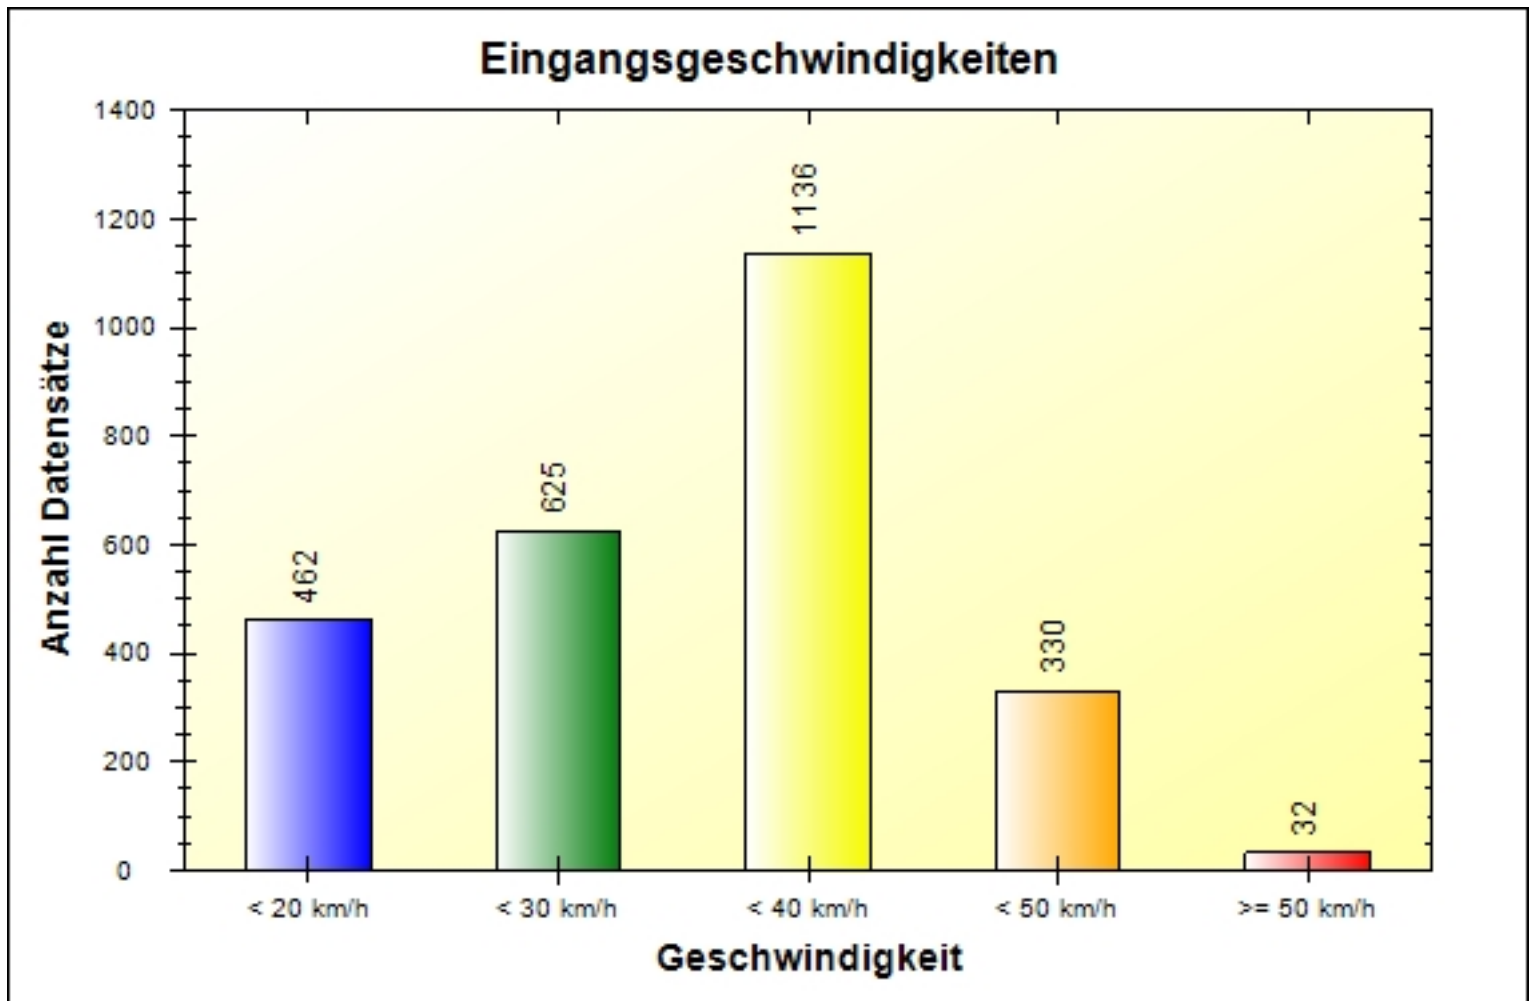

Verkehrsdatenauswertung

Verfasser:

Ort: Haid

Strasse: Traunuferstraße

Anfang der Auswertung: 27.04.2016 00:00

Ende der Auswertung: 27.04.2016 23:56

Anzahl Datensätze gesamt: 2585

Anzahl Datensätze pro Tag: 2585

VD gesamt: 29 km/h

V50 gesamt: 31 km/h

V85 gesamt: 39 km/h

Vmax gesamt: 66 km/h

V Überschreitung bei 30 km/h: 52,7 %

Ort: Haid
Strasse: Traunuferstraße
Von: FR Pucking
Nach: Höhe Grillenweg

Anfang der Auswertung: 27.04.2016 00:00
Ende der Auswertung: 27.04.2016 23:56