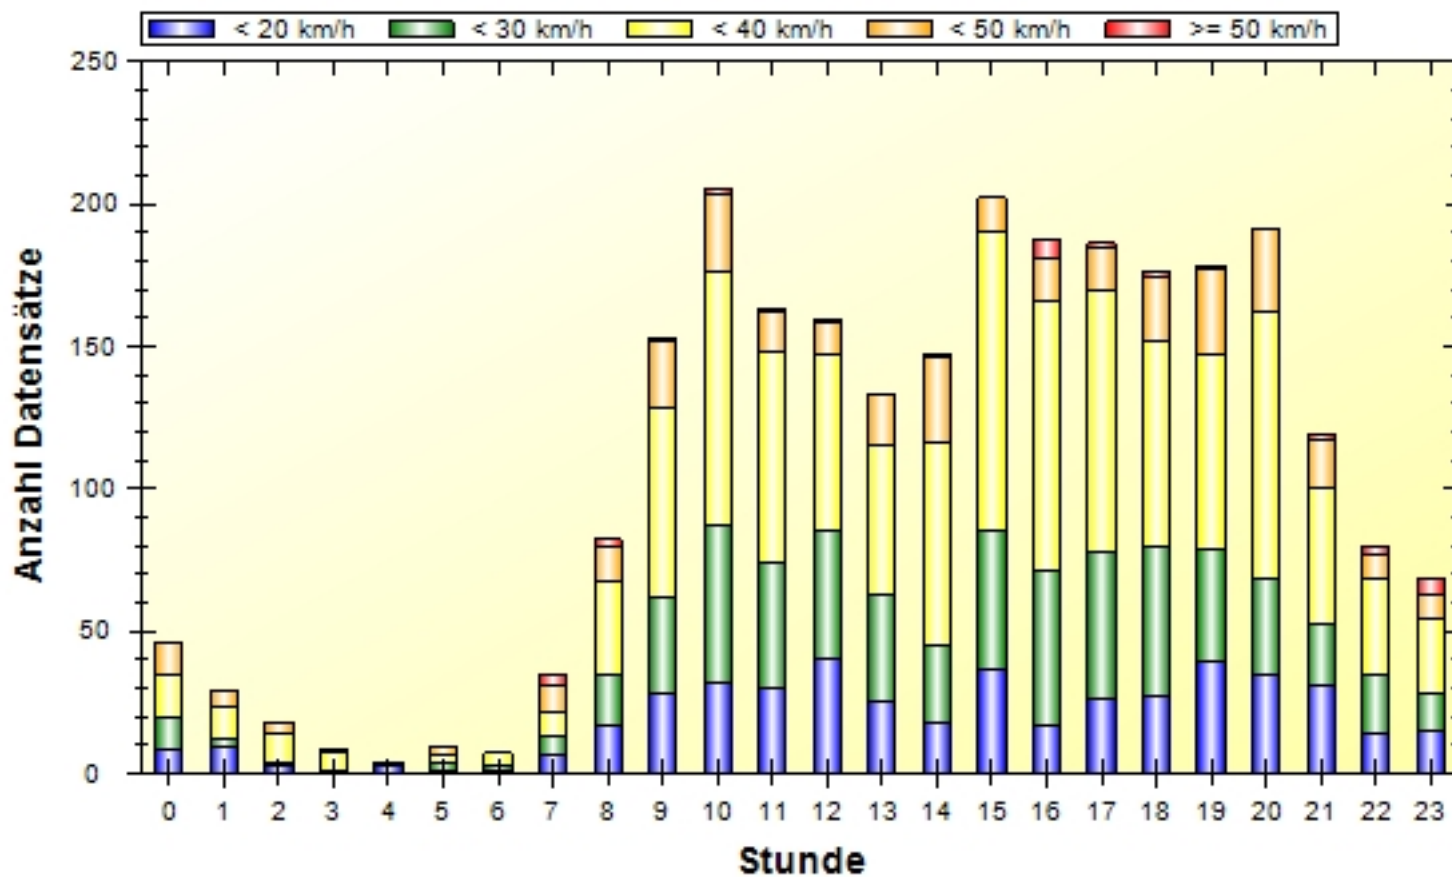

Ort: Haid
Strasse: Traunuferstraße
Von: FR Pucking
Nach: Höhe Grillenweg

Anfang der Auswertung: 27.04.2016 00:00

Ende der Auswertung: 27.04.2016 23:56

Eingangsgeschwindigkeiten pro Stunde über 24 Stunden

	00	01	02	03	04	05	06	07	08	09	10	11
< 20 km/h	8	9	3	1	3	1	1	6	17	28	32	30
< 30 km/h	12	3	1	0	0	3	2	7	18	34	55	44
< 40 km/h	15	11	10	6	1	2	4	8	32	66	89	74
< 50 km/h	11	6	4	1	0	3	0	10	13	24	27	14
> 50 km/h	0	0	0	0	0	0	0	4	2	1	2	1
#	46	29	18	8	4	9	7	35	82	153	205	163

	12	13	14	15	16	17	18	19	20	21	22	23	#
< 20 km/h	40	25	18	36	17	26	27	39	35	31	14	15	462
< 30 km/h	45	38	27	49	54	52	53	40	33	21	21	13	625
< 40 km/h	62	52	71	105	95	92	72	68	94	48	33	26	1136
< 50 km/h	11	18	30	12	15	15	22	30	29	17	9	9	330
> 50 km/h	1	0	1	0	6	1	2	1	0	2	3	5	32
#	159	133	147	202	187	186	176	178	191	119	80	68	2585