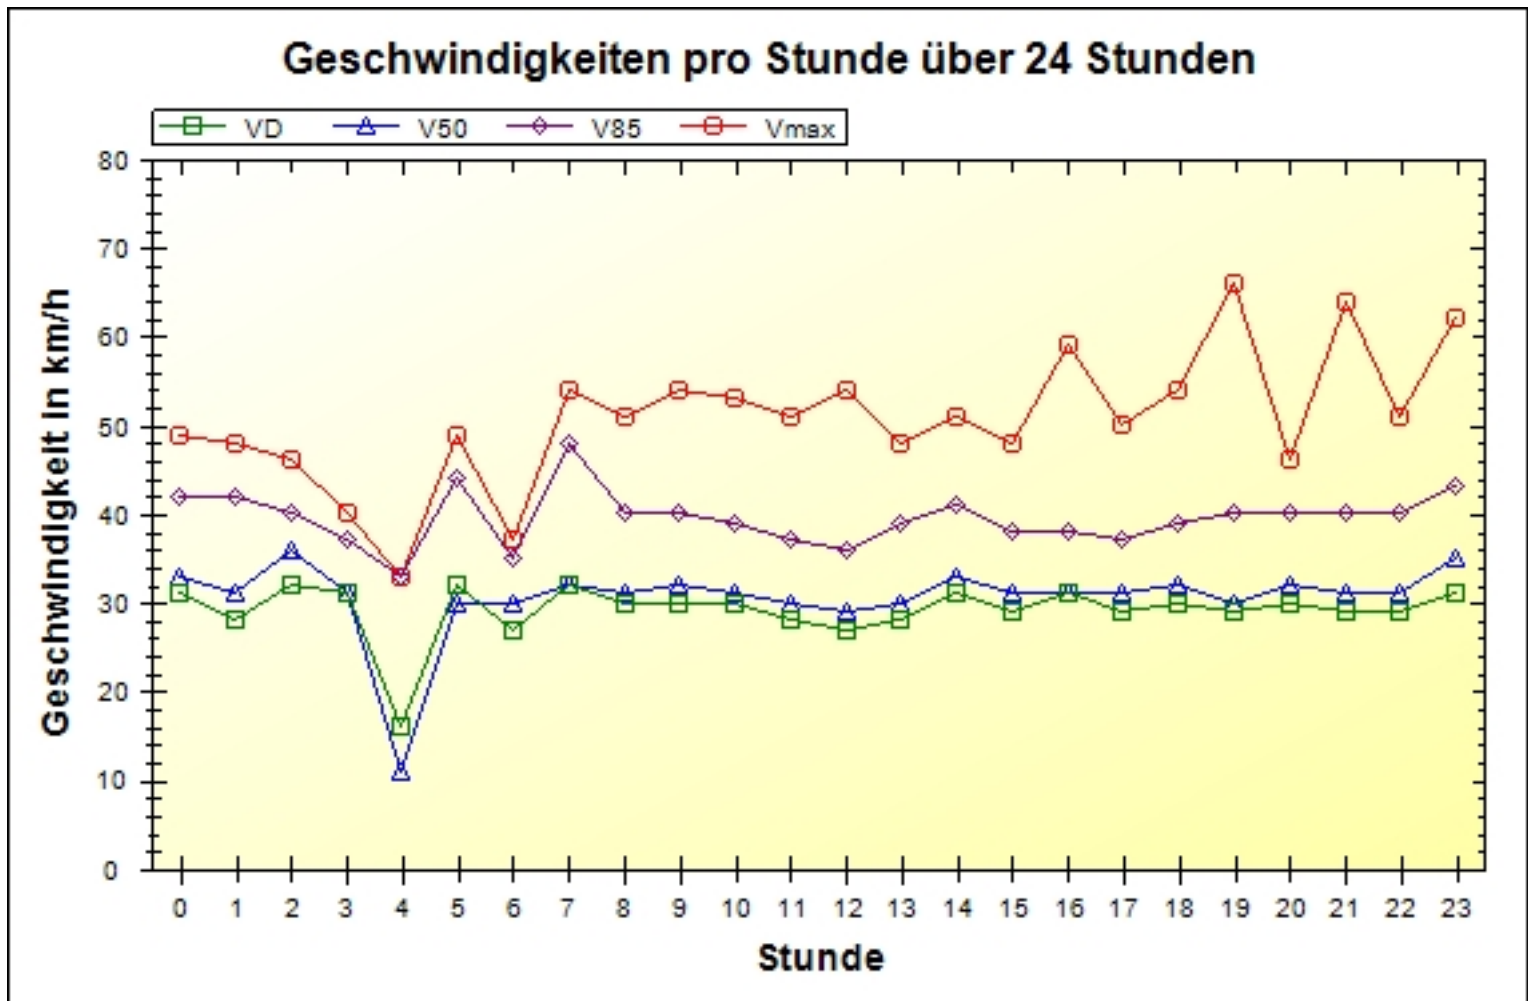

Ort: Haid
Strasse: Traunuferstraße
Von: FR Pucking
Nach: Höhe Grillenweg

Anfang der Auswertung: 27.04.2016 00:00
Ende der Auswertung: 27.04.2016 23:56

	< -20 km/h	< -10 km/h	< 0 km/h	= 0 km/h	> 0 km/h	> 10 km/h	> 20 km/h	#
#	2	26	505	1598	300	99	55	2585

Ort: Haid
Strasse: Traunuferstraße
Von: FR Pucking
Nach: Höhe Grillenweg

Anfang der Auswertung: 27.04.2016 00:00
Ende der Auswertung: 27.04.2016 23:56

	00	01	02	03	04	05	06	07	08	09	10	11
VD	31	28	32	31	16	32	27	32	30	30	30	28
V50	33	31	36	31	11	30	30	32	31	32	31	30
V85	42	42	40	37	33	44	35	48	40	40	39	37
Vmax	49	48	46	40	33	49	37	54	51	54	53	51