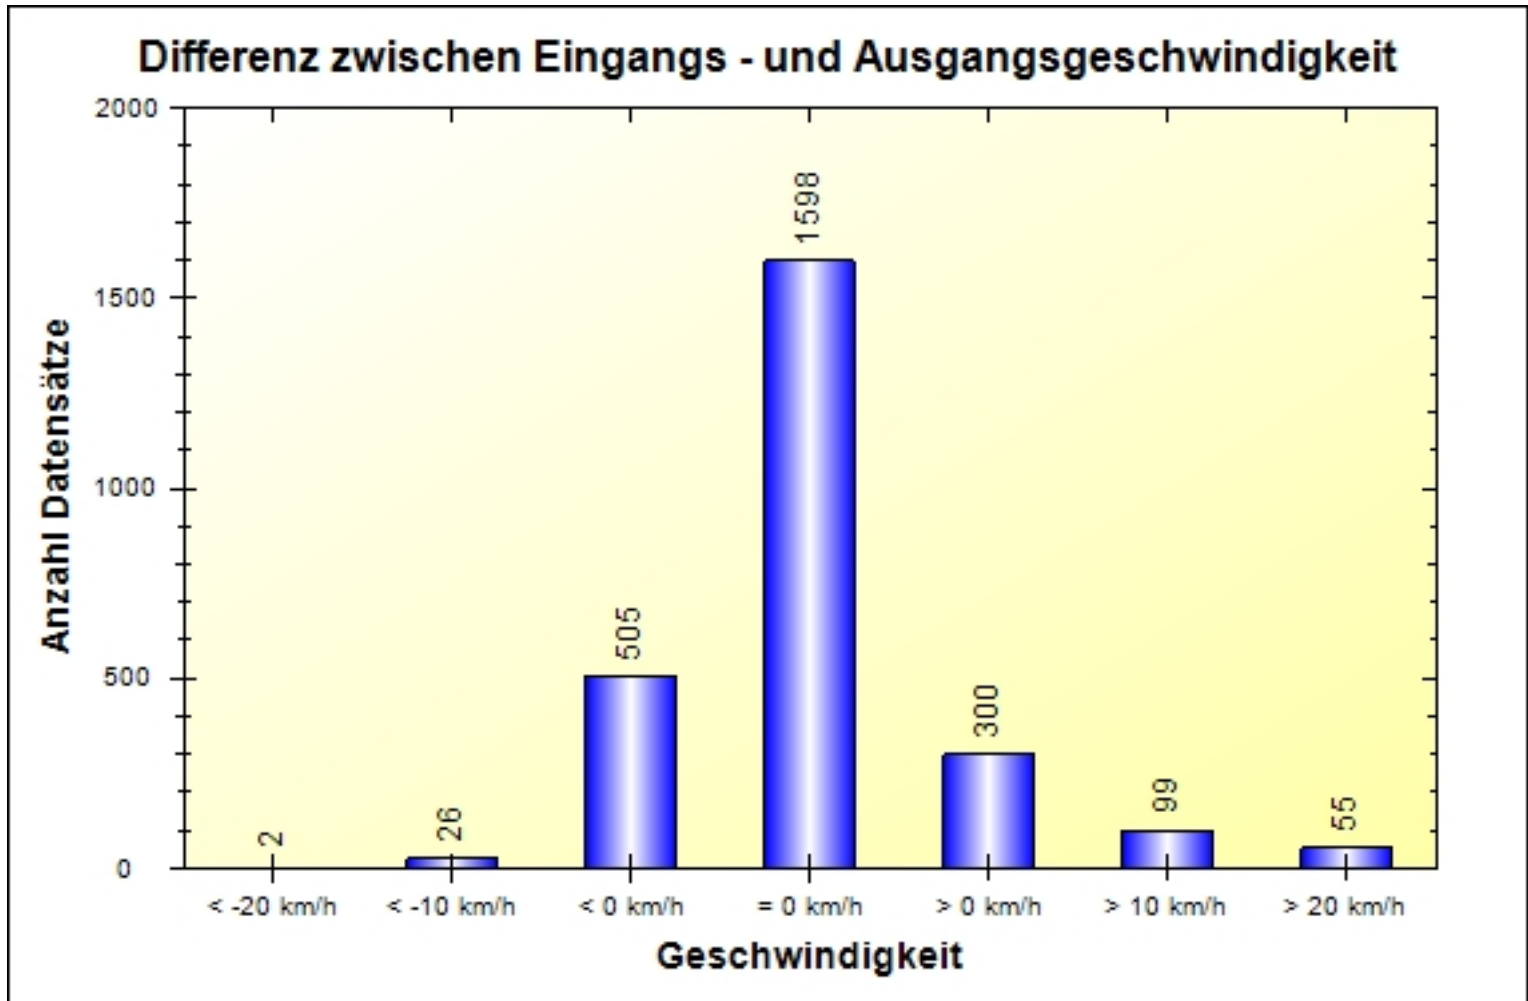

VD gesamt: 29 km/h

V50 gesamt: 31 km/h

V85 gesamt: 39 km/h

Vmax gesamt: 66 km/h

V Überschreitung bei 30 km/h: 52,7 %

Ort: Haid
Strasse: Traunuferstraße
Von: FR Pucking
Nach: Höhe Grillenweg

Anfang der Auswertung: 27.04.2016 00:00
Ende der Auswertung: 27.04.2016 23:56

	12	13	14	15	16	17	18	19	20	21	22	23	#
< 20 km/h	40	25	18	36	17	26	27	39	35	31	14	15	462
< 30 km/h	45	38	27	49	54	52	53	40	33	21	21	13	625
< 40 km/h	62	52	71	105	95	92	72	68	94	48	33	26	1136
< 50 km/h	11	18	30	12	15	15	22	30	29	17	9	9	330
> 50 km/h	1	0	1	0	6	1	2	1	0	2	3	5	32
#	159	133	147	202	187	186	176	178	191	119	80	68	2585

Ort: Haid
Strasse: Traunuferstraße
Von: FR Pucking
Nach: Höhe Grillenweg

Anfang der Auswertung: 27.04.2016 00:00
Ende der Auswertung: 27.04.2016 23:56

Eingangsgeschwindigkeiten

	< 20 km/h	< 30 km/h	< 40 km/h	< 50 km/h	> 50 km/h	#
%	17,87	24,18	43,95	12,77	01,24	100,00

Ort: Haid
Strasse: Traunuferstraße
Von: FR Pucking
Nach: Höhe Grillenweg

Anfang der Auswertung: 27.04.2016 00:00
Ende der Auswertung: 27.04.2016 23:56

	< -20 km/h	< -10 km/h	< 0 km/h	= 0 km/h	> 0 km/h	> 10 km/h	> 20 km/h	#
#	2	26	505	1598	300	99	55	2585