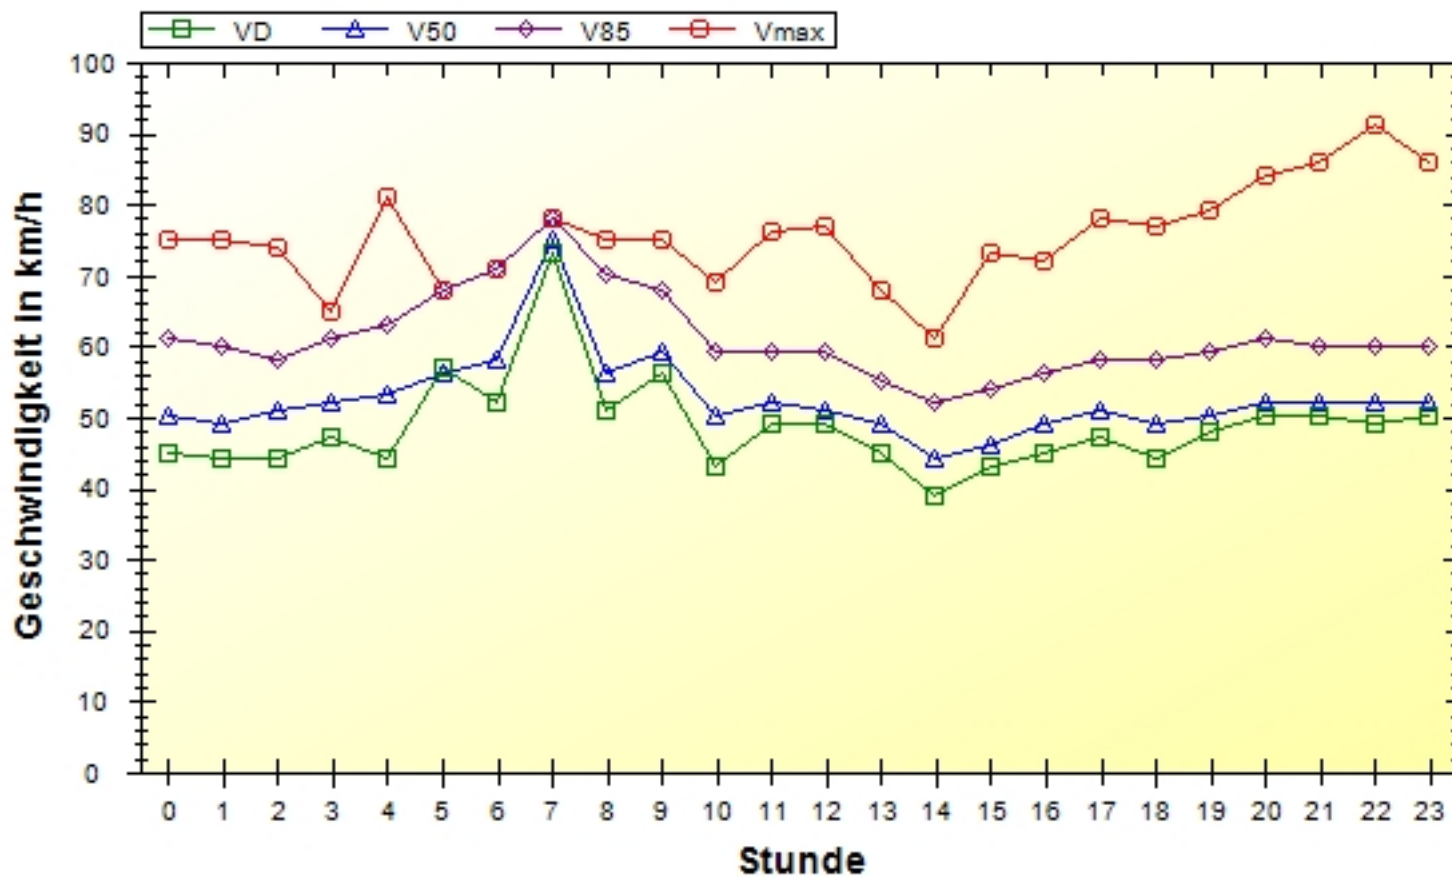

Ort: Haid
Strasse: Traunufer Landesstraße
Von: Pucking
Nach: Höhe Roseggerstraße

Anfang der Auswertung: 07.07.2016 00:00
Ende der Auswertung: 07.07.2016 23:59

	< -20 km/h	< -10 km/h	< 0 km/h	= 0 km/h	> 0 km/h	> 10 km/h	> 20 km/h	#
#	8	13	300	1719	212	38	90	2380

Ort: Haid
Strasse: Traunufer Landesstraße
Von: Pucking
Nach: Höhe Roseggerstraße

Anfang der Auswertung: 07.07.2016 00:00

Ende der Auswertung: 07.07.2016 23:59

Geschwindigkeiten pro Stunde über 24 Stunden