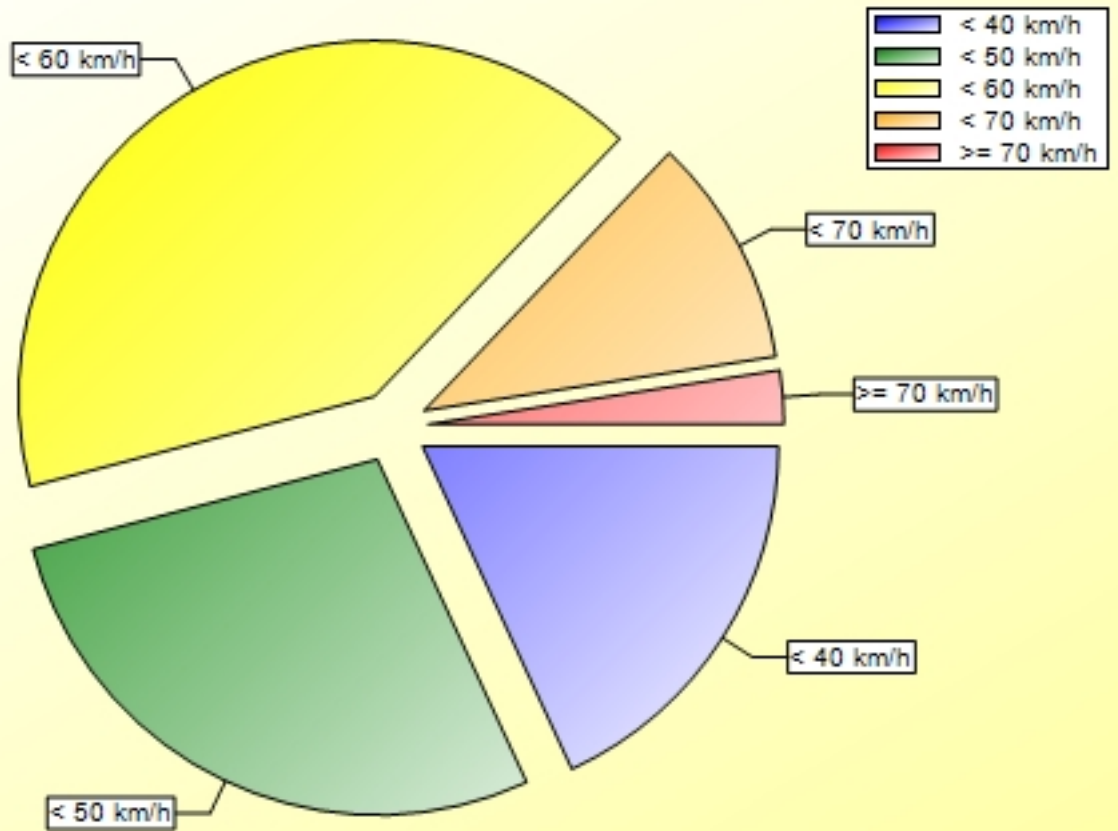

Verkehrsdatenauswertung

Verfasser:

Ort: Haid

Strasse: Traunufer Landesstraße

Anfang der Auswertung: 07.07.2016 00:00

Ende der Auswertung: 07.07.2016 23:59

Anzahl Datensätze gesamt: 2380

Anzahl Datensätze pro Tag: 2380

Anfang der Auswertung: 07.07.2016 00:00
Ende der Auswertung: 07.07.2016 23:59

Eingangsgeschwindigkeiten pro Stunde über 24 Stunden

	00	01	02	03	04	05	06	07	08	09	10	11
< 40 km/h	19	20	13	6	6	0	1	0	2	1	14	15
< 50 km/h	17	24	8	8	0	0	0	0	0	0	5	36
< 60 km/h	27	23	20	11	6	5	3	0	7	5	15	64
< 70 km/h	8	10	3	5	4	1	1	1	0	2	5	11
> 70 km/h	4	2	2	0	1	0	1	2	2	1	0	3
#	75	79	46	30	17	6	6	3	11	9	39	129

	12	13	14	15	16	17	18	19	20	21	22	23	#
< 40 km/h	33	20	34	26	28	26	35	26	20	28	39	19	431
< 50 km/h	68	28	41	63	34	38	45	51	34	55	59	48	662
< 60 km/h	110	31	18	32	46	64	56	63	78	108	115	73	980
< 70 km/h	28	4	1	4	7	13	14	17	21	33	36	20	249
> 70 km/h	4	0	0	3	1	2	1	5	6	5	6	7	58
#	243	83	94	128	116	143	151	162	159	229	255	167	2380

Ort: Haid
Strasse: Traunufer Landesstraße
Von: Pucking
Nach: Höhe Roseggerstraße

Anfang der Auswertung: 07.07.2016 00:00
Ende der Auswertung: 07.07.2016 23:59

Eingangsgeschwindigkeiten

	< 40 km/h	< 50 km/h	< 60 km/h	< 70 km/h	> 70 km/h	#
%	18,11	27,82	41,18	10,46	02,44	100,00