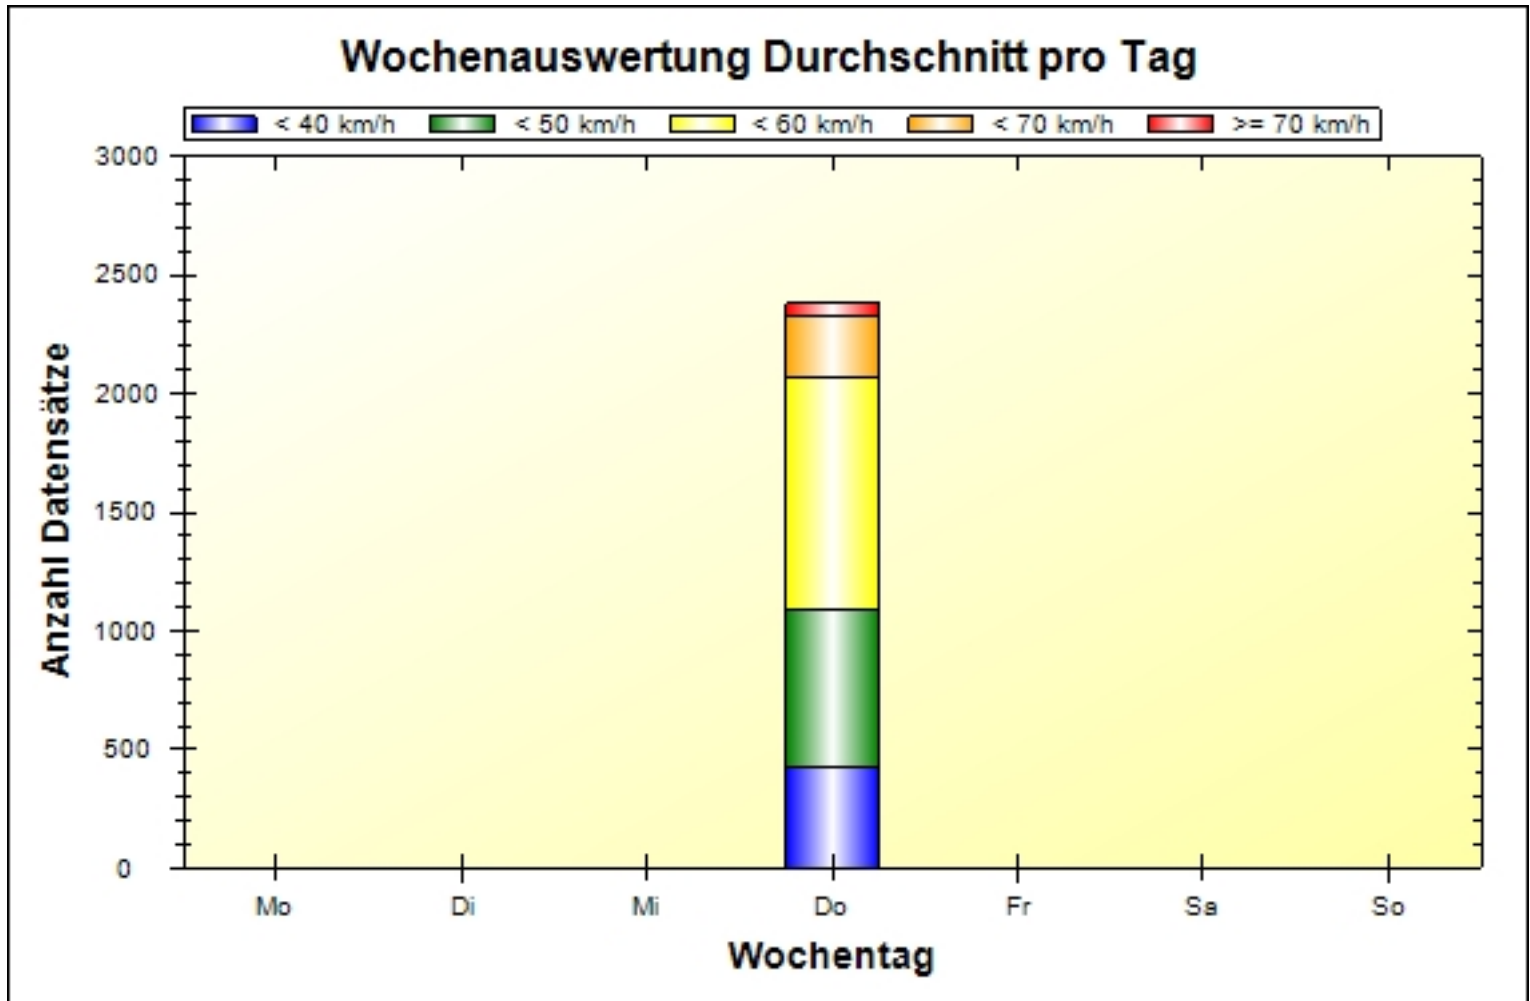

Ort: Haid
Strasse: Traunufer Landesstraße
Von: Pucking
Nach: Höhe Roseggerstraße

Anfang der Auswertung: 07.07.2016 00:00
Ende der Auswertung: 07.07.2016 23:59

	Mo	Di	Mi	Do	Fr	Sa	So	#
< 40 km/h	0	0	0	431	0	0	0	431
< 50 km/h	0	0	0	662	0	0	0	662
< 60 km/h	0	0	0	980	0	0	0	980
< 70 km/h	0	0	0	249	0	0	0	249
> 70 km/h	0	0	0	58	0	0	0	58
#	0	0	0	2380	0	0	0	2380