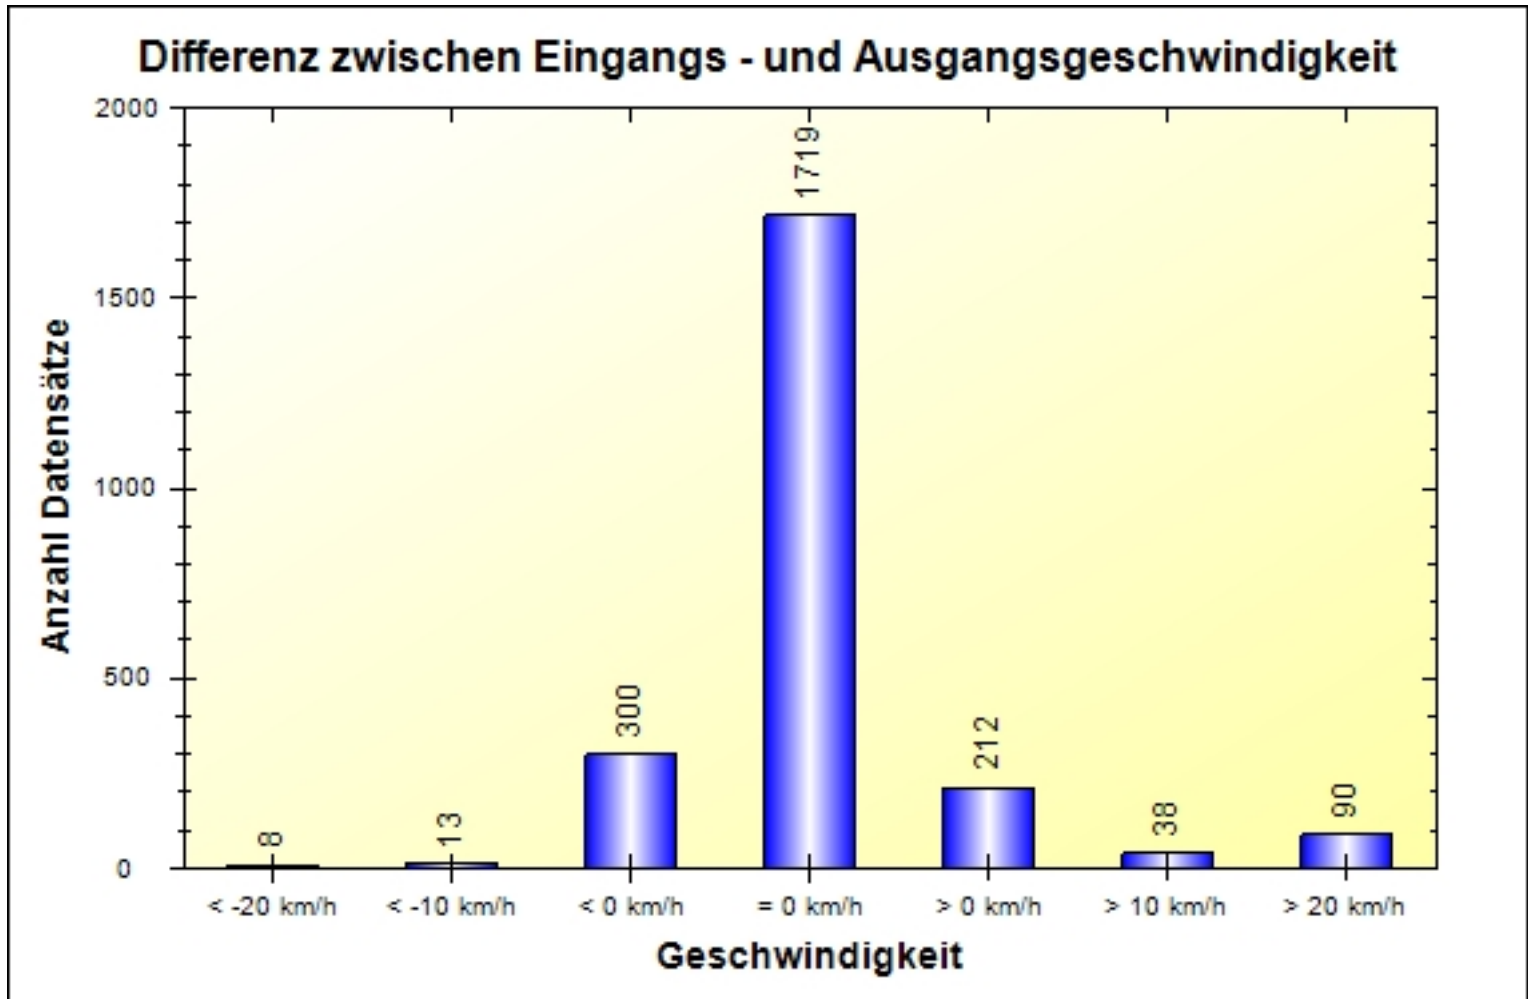

	12	13	14	15	16	17	18	19	20	21	22	23	#
< 40 km/h	33	20	34	26	28	26	35	26	20	28	39	19	431
< 50 km/h	68	28	41	63	34	38	45	51	34	55	59	48	662
< 60 km/h	110	31	18	32	46	64	56	63	78	108	115	73	980
< 70 km/h	28	4	1	4	7	13	14	17	21	33	36	20	249
> 70 km/h	4	0	0	3	1	2	1	5	6	5	6	7	58
#	243	83	94	128	116	143	151	162	159	229	255	167	2380

Ort: Haid
Strasse: Traunufer Landesstraße
Von: Pucking
Nach: Höhe Roseggerstraße

Anfang der Auswertung: 07.07.2016 00:00
Ende der Auswertung: 07.07.2016 23:59

Eingangsgeschwindigkeiten

	< 40 km/h	< 50 km/h	< 60 km/h	< 70 km/h	> 70 km/h	#
%	18,11	27,82	41,18	10,46	02,44	100,00

Ort: Haid
Strasse: Traunufer Landesstraße
Von: Pucking
Nach: Höhe Roseggerstraße

Anfang der Auswertung: 07.07.2016 00:00
Ende der Auswertung: 07.07.2016 23:59

	< -20 km/h	< -10 km/h	< 0 km/h	= 0 km/h	> 0 km/h	> 10 km/h	> 20 km/h	#
#	8	13	300	1719	212	38	90	2380

Ort: Haid
Strasse: Traunufer Landesstraße
Von: Pucking
Nach: Höhe Roseggerstraße

Anfang der Auswertung: 07.07.2016 00:00

Ende der Auswertung: 07.07.2016 23:59

Geschwindigkeiten pro Stunde über 24 Stunden