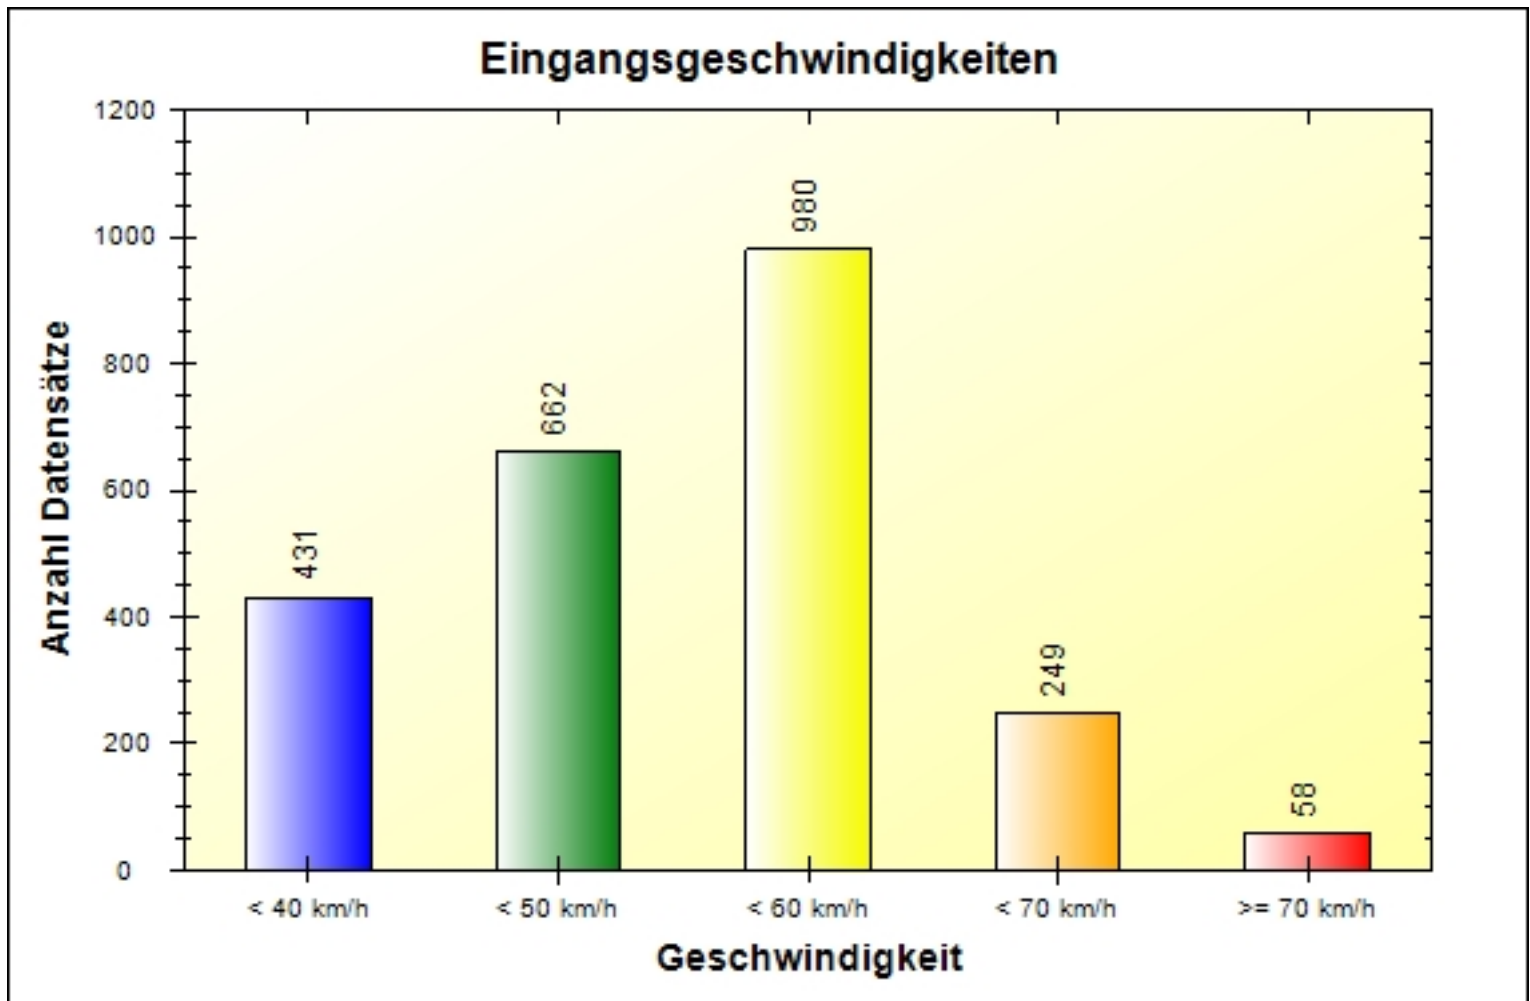

Verkehrsdatenauswertung

Verfasser:

Ort: Haid

Strasse: Traunufer Landesstraße

Anfang der Auswertung: 07.07.2016 00:00

Ende der Auswertung: 07.07.2016 23:59

Anzahl Datensätze gesamt: 2380

Anzahl Datensätze pro Tag: 2380

VD gesamt: 47 km/h

V50 gesamt: 50 km/h

V85 gesamt: 59 km/h

Vmax gesamt: 91 km/h

V Überschreitung bei 50 km/h: 48,8 %

Ort: Haid
Strasse: Traunufer Landesstraße
Von: Pucking
Nach: Höhe Roseggerstraße

Anfang der Auswertung: 07.07.2016 00:00
Ende der Auswertung: 07.07.2016 23:59

	< 40 km/h	< 50 km/h	< 60 km/h	< 70 km/h	> 70 km/h	#
#	431	662	980	249	58	2380

Ort: Haid
Strasse: Traunufer Landesstraße
Von: Pucking
Nach: Höhe Roseggerstraße

Anfang der Auswertung: 07.07.2016 00:00
Ende der Auswertung: 07.07.2016 23:59