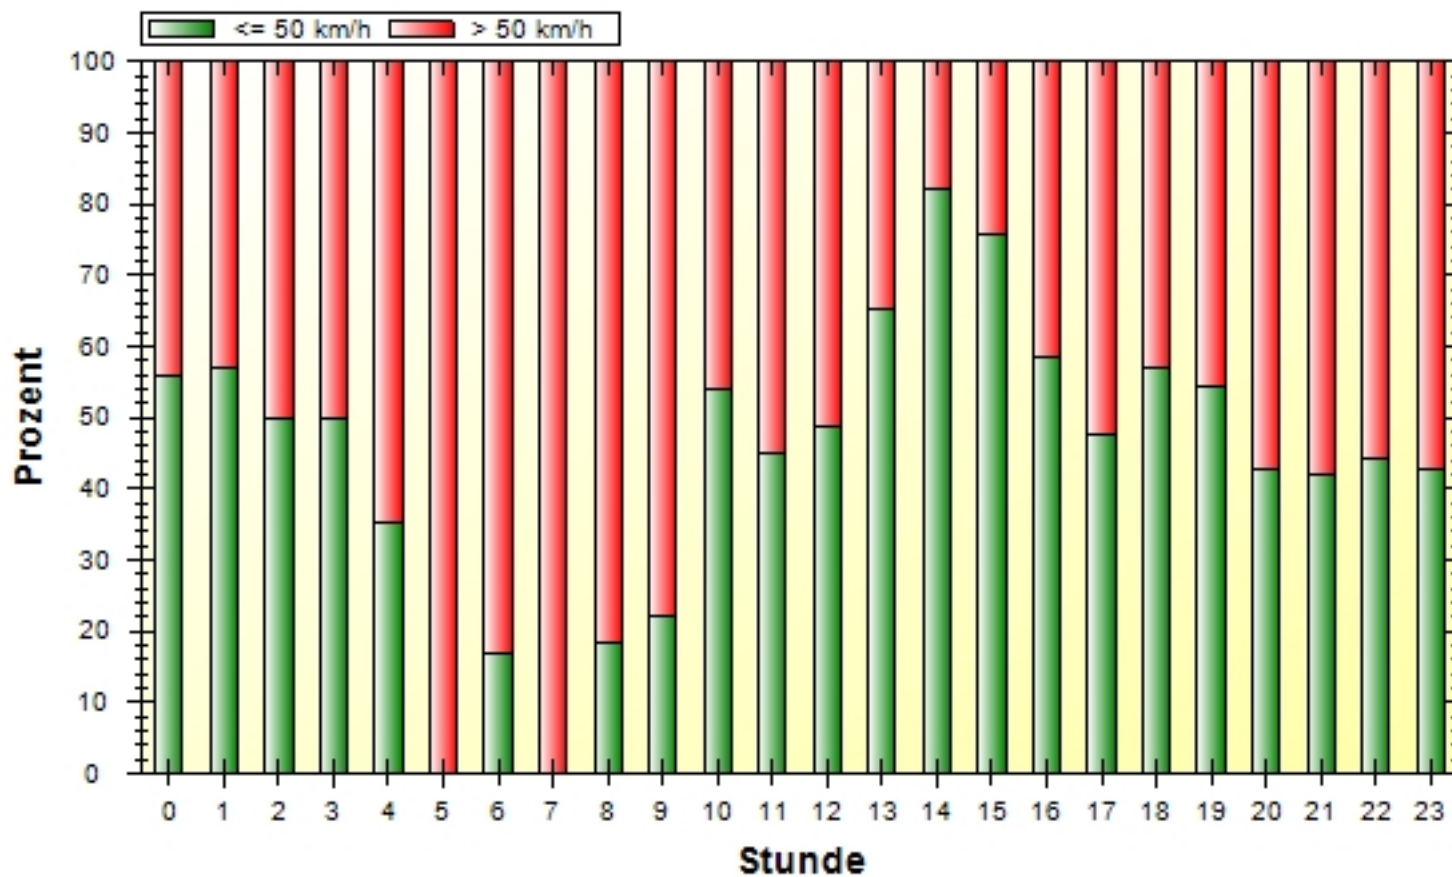

Ort: Haid
Strasse: Traunufer Landesstraße
Von: Pucking
Nach: Höhe Roseggerstraße

Anfang der Auswertung: 07.07.2016 00:00
Ende der Auswertung: 07.07.2016 23:59

	< -20 km/h	< -10 km/h	< 0 km/h	= 0 km/h	> 0 km/h	> 10 km/h	> 20 km/h	#
#	8	13	300	1719	212	38	90	2380

Ort: Haid
Strasse: Traunufer Landesstraße
Von: Pucking
Nach: Höhe Roseggerstraße

Anfang der Auswertung: 07.07.2016 00:00

Ende der Auswertung: 07.07.2016 23:59

Geschwindigkeiten pro Stunde über 24 Stunden

	00	01	02	03	04	05	06	07	08	09	10	11
VD	45	44	44	47	44	57	52	73	51	56	43	49
V50	50	49	51	52	53	56	58	75	56	59	50	52
V85	61	60	58	61	63	68	71	78	70	68	59	59
Vmax	75	75	74	65	81	68	71	78	75	75	69	76

	12	13	14	15	16	17	18	19	20	21	22	23	#
VD	49	45	39	43	45	47	44	48	50	50	49	50	47
V50	51	49	44	46	49	51	49	50	52	52	52	52	50
V85	59	55	52	54	56	58	58	59	61	60	60	60	59
Vmax	77	68	61	73	72	78	77	79	84	86	91	86	91

Ort: Haid
Strasse: Traunufer Landesstraße
Von: Pucking
Nach: Höhe Roseggerstraße

Anfang der Auswertung: 07.07.2016 00:00

Ende der Auswertung: 07.07.2016 23:59

Geschwindigkeitsüberschreitungen in Prozent über 24h