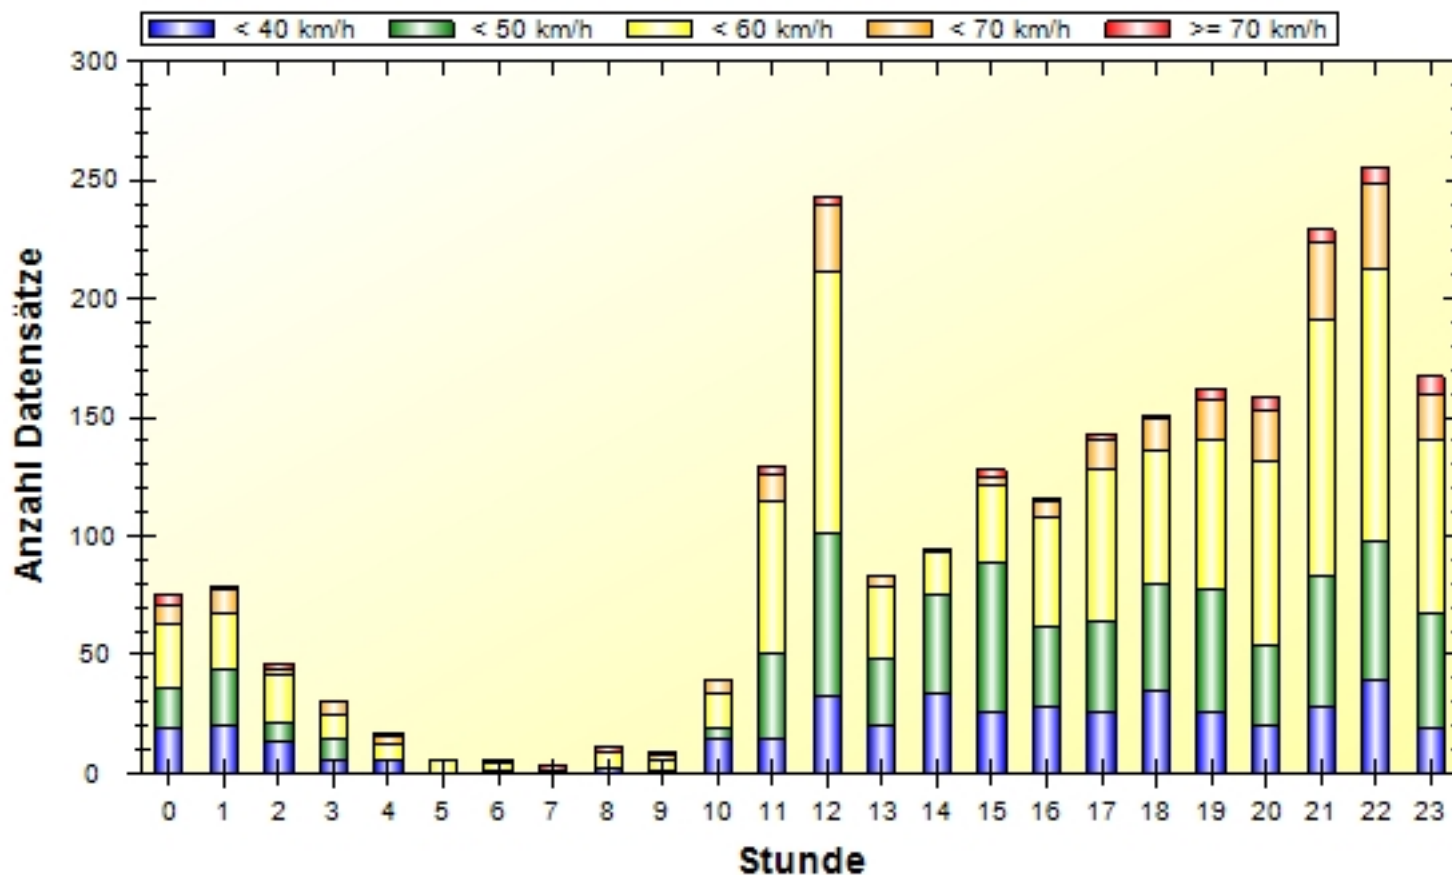

Ort: Haid
Strasse: Traunufer Landesstraße
Von: Pucking
Nach: Höhe Roseggerstraße

Anfang der Auswertung: 07.07.2016 00:00
Ende der Auswertung: 07.07.2016 23:59

Eingangsgeschwindigkeiten pro Stunde über 24 Stunden

	00	01	02	03	04	05	06	07	08	09	10	11
< 40 km/h	19	20	13	6	6	0	1	0	2	1	14	15
< 50 km/h	17	24	8	8	0	0	0	0	0	0	5	36
< 60 km/h	27	23	20	11	6	5	3	0	7	5	15	64
< 70 km/h	8	10	3	5	4	1	1	1	0	2	5	11
> 70 km/h	4	2	2	0	1	0	1	2	2	1	0	3
#	75	79	46	30	17	6	6	3	11	9	39	129

	12	13	14	15	16	17	18	19	20	21	22	23	#
< 40 km/h	33	20	34	26	28	26	35	26	20	28	39	19	431
< 50 km/h	68	28	41	63	34	38	45	51	34	55	59	48	662
< 60 km/h	110	31	18	32	46	64	56	63	78	108	115	73	980
< 70 km/h	28	4	1	4	7	13	14	17	21	33	36	20	249
> 70 km/h	4	0	0	3	1	2	1	5	6	5	6	7	58
#	243	83	94	128	116	143	151	162	159	229	255	167	2380