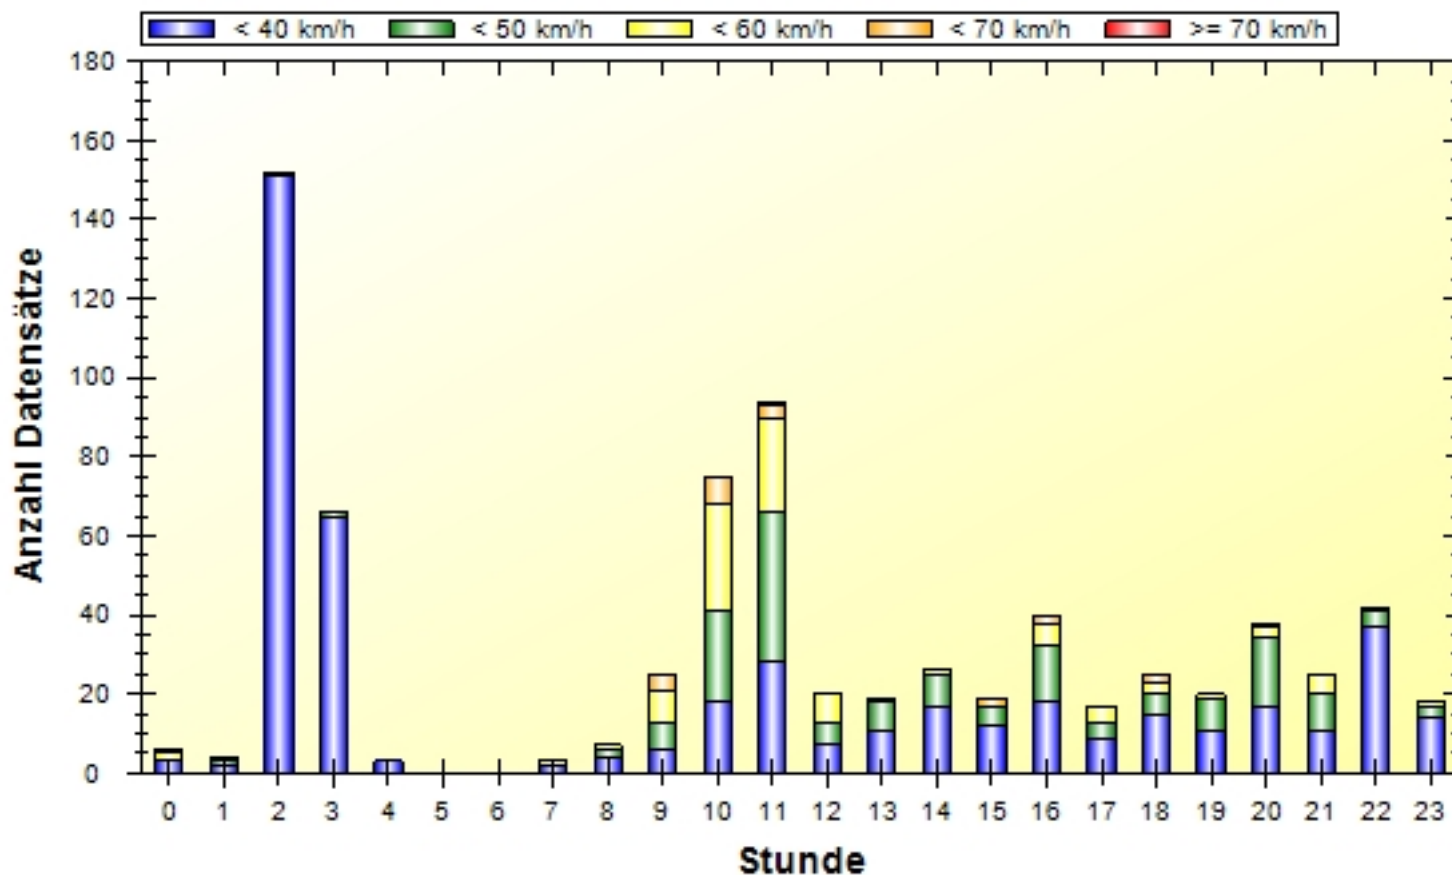

Verkehrsdatenauswertung

Verfasser:

Ort: Freindorf

Strasse: Bauernstraße

Anfang der Auswertung: 17.05.2016 00:04

Ende der Auswertung: 17.05.2016 23:59

Anzahl Datensätze gesamt: 744

Anzahl Datensätze pro Tag: 744

Anfang der Auswertung: 17.05.2016 00:04

Ende der Auswertung: 17.05.2016 23:59

	Mo	Di	Mi	Do	Fr	Sa	So	#
< 40 km/h	0	461	0	0	0	0	0	461
< 50 km/h	0	163	0	0	0	0	0	163
< 60 km/h	0	95	0	0	0	0	0	95
< 70 km/h	0	24	0	0	0	0	0	24
> 70 km/h	0	1	0	0	0	0	0	1
#	0	744	0	0	0	0	0	744

Ort: Freindorf
Strasse: Bauernstraße
Von: FR Freindorf - A1
Nach: Bauernstraße (Siedlung)

Anfang der Auswertung: 17.05.2016 00:04
Ende der Auswertung: 17.05.2016 23:59

Eingangsgeschwindigkeiten pro Stunde über 24 Stunden