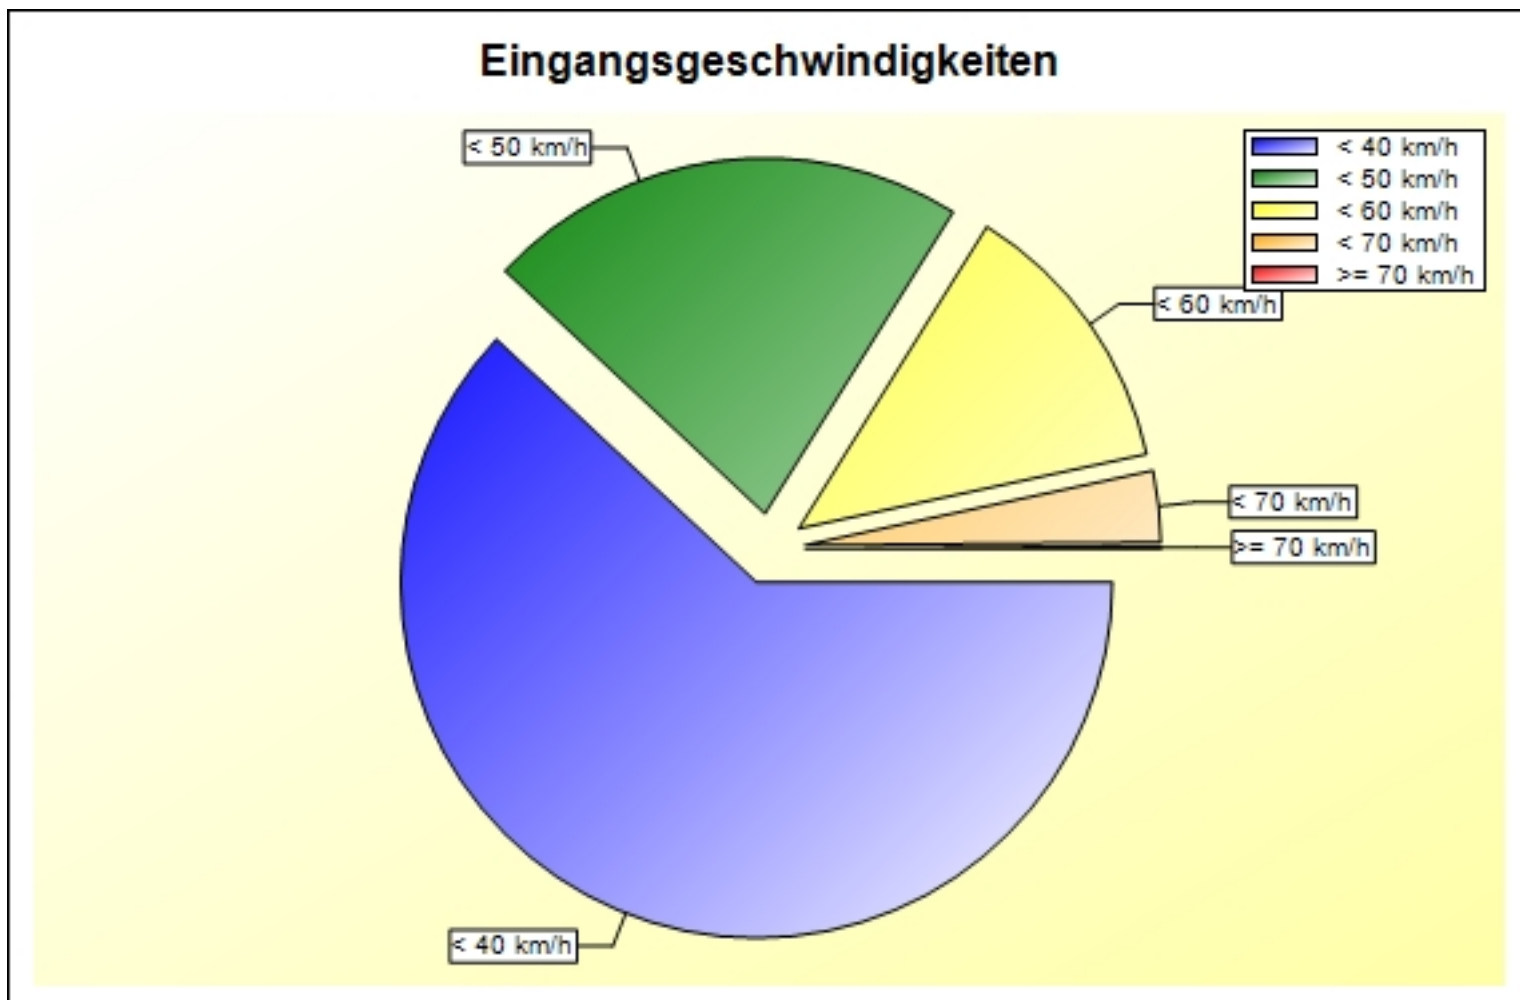

Ort: Freindorf
Strasse: Bauernstraße
Von: FR Freindorf - A1
Nach: Bauernstraße (Siedlung)

Anfang der Auswertung: 17.05.2016 00:04

Ende der Auswertung: 17.05.2016 23:59

	< 40 km/h	< 50 km/h	< 60 km/h	< 70 km/h	> 70 km/h	#
%	61,96	21,91	12,77	03,23	00,13	100,00