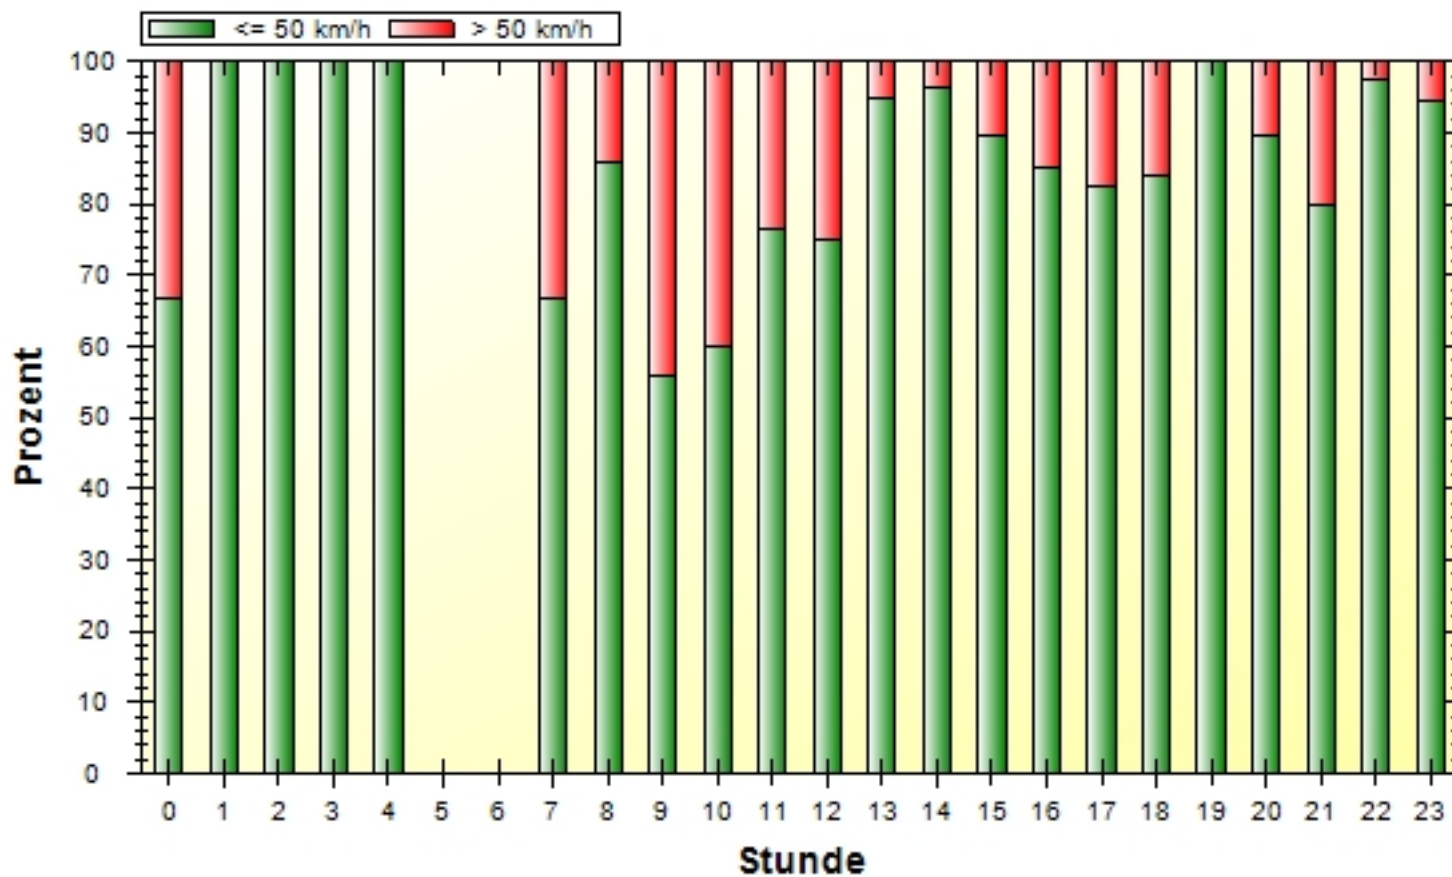

Ort: Freindorf
Strasse: Bauernstraße
Von: FR Freindorf - A1
Nach: Bauernstraße (Siedlung)

Anfang der Auswertung: 17.05.2016 00:04
Ende der Auswertung: 17.05.2016 23:59

Geschwindigkeiten pro Stunde über 24 Stunden

	00	01	02	03	04	05	06	07	08	09	10	11
VD	38	32	11	11	17	0	0	34	35	45	44	43
V50	50	46	11	10	20	0	0	39	38	48	48	47
V85	65	50	13	12	22	0	0	54	46	60	55	53
Vmax	65	50	49	43	22	0	0	54	58	67	69	77

	12	13	14	15	16	17	18	19	20	21	22	23	#
VD	42	35	33	36	39	36	33	32	39	39	23	25	30
V50	45	36	35	35	42	38	38	39	42	42	20	22	30
V85	52	46	46	49	55	53	51	48	48	52	36	47	50
Vmax	57	64	51	65	61	58	63	50	62	58	64	54	77

Ort: Freindorf
Strasse: Bauernstraße
Von: FR Freindorf - A1
Nach: Bauernstraße (Siedlung)

Anfang der Auswertung: 17.05.2016 00:04

Ende der Auswertung: 17.05.2016 23:59

Geschwindigkeitsüberschreitungen in Prozent über 24h