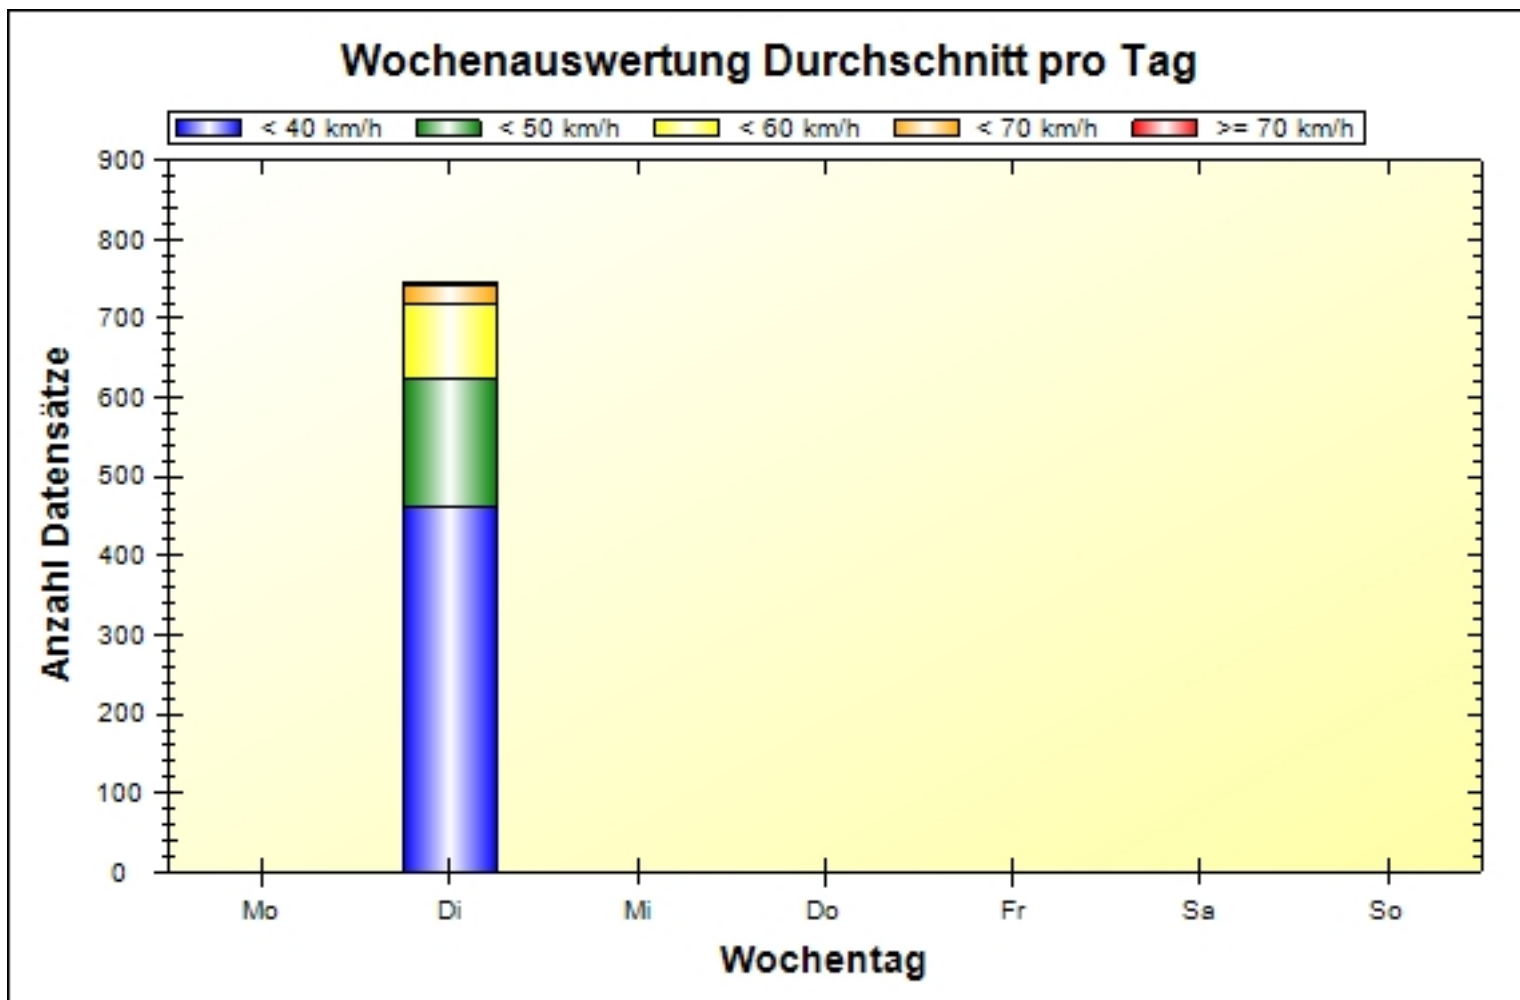

Ort: Freindorf
Strasse: Bauernstraße
Von: FR Freindorf - A1
Nach: Bauernstraße (Siedlung)

Anfang der Auswertung: 17.05.2016 00:04

Ende der Auswertung: 17.05.2016 23:59

	Mo	Di	Mi	Do	Fr	Sa	So	#
< 40 km/h	0	461	0	0	0	0	0	461
< 50 km/h	0	163	0	0	0	0	0	163
< 60 km/h	0	95	0	0	0	0	0	95
< 70 km/h	0	24	0	0	0	0	0	24
> 70 km/h	0	1	0	0	0	0	0	1
#	0	744	0	0	0	0	0	744