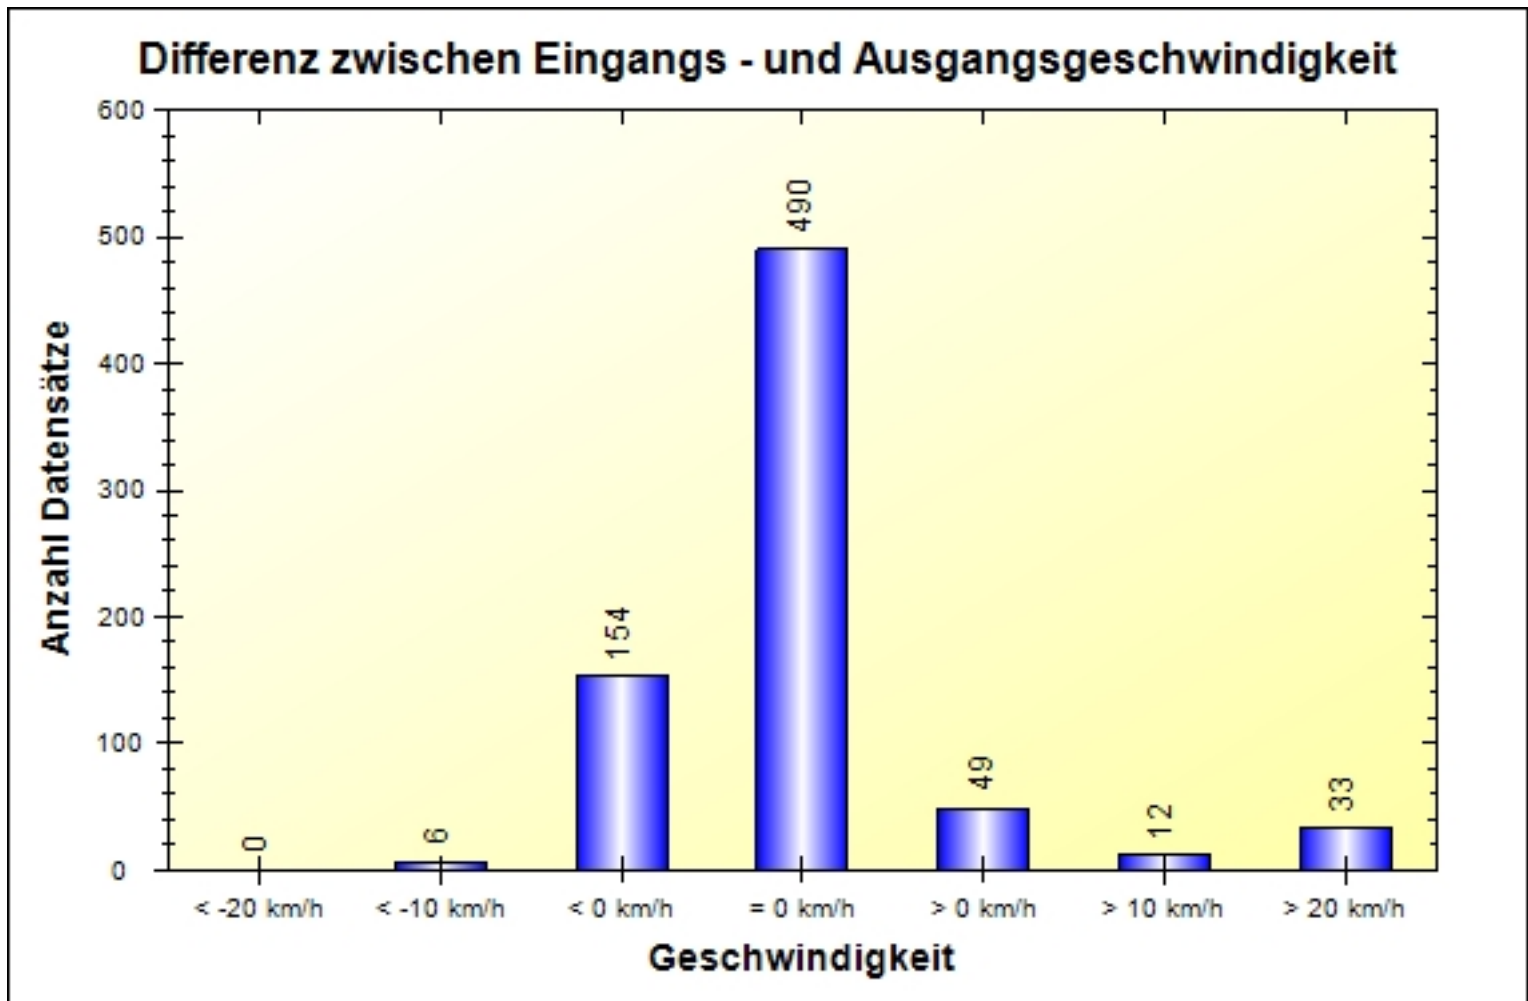

	12	13	14	15	16	17	18	19	20	21	22	23	#
< 40 km/h	7	11	17	12	18	9	15	11	17	11	37	14	461
< 50 km/h	6	7	8	5	14	4	5	8	17	9	4	3	163
< 60 km/h	7	0	1	0	6	4	3	1	3	5	0	1	95
< 70 km/h	0	1	0	2	2	0	2	0	1	0	1	0	24
> 70 km/h	0	0	0	0	0	0	0	0	0	0	0	0	1
#	20	19	26	19	40	17	25	20	38	25	42	18	744

Ort: Freindorf
Strasse: Bauernstraße
Von: FR Freindorf - A1
Nach: Bauernstraße (Siedlung)

Anfang der Auswertung: 17.05.2016 00:04

Ende der Auswertung: 17.05.2016 23:59

	< 40 km/h	< 50 km/h	< 60 km/h	< 70 km/h	> 70 km/h	#
%	61,96	21,91	12,77	03,23	00,13	100,00

Ort: Freindorf
Strasse: Bauernstraße
Von: FR Freindorf - A1
Nach: Bauernstraße (Siedlung)

Anfang der Auswertung: 17.05.2016 00:04
Ende der Auswertung: 17.05.2016 23:59

	< -20 km/h	< -10 km/h	< 0 km/h	= 0 km/h	> 0 km/h	> 10 km/h	> 20 km/h	#
#	0	6	154	490	49	12	33	744