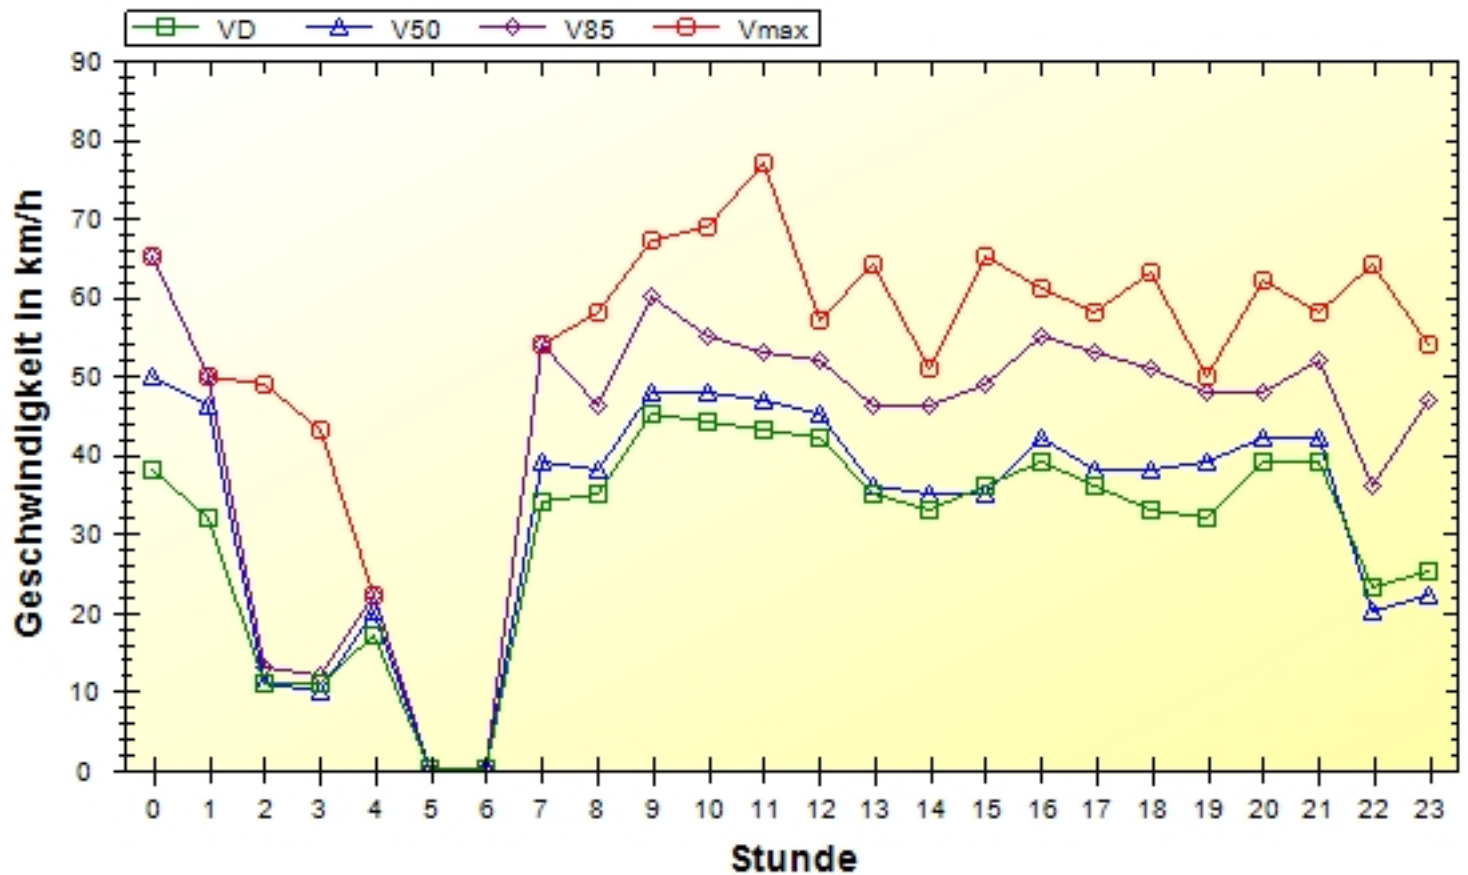

Ort: Freindorf
Strasse: Bauernstraße
Von: FR Freindorf - A1
Nach: Bauernstraße (Siedlung)

Anfang der Auswertung: 17.05.2016 00:04

Ende der Auswertung: 17.05.2016 23:59

	< 40 km/h	< 50 km/h	< 60 km/h	< 70 km/h	> 70 km/h	#
%	61,96	21,91	12,77	03,23	00,13	100,00

Ort: Freindorf
Strasse: Bauernstraße
Von: FR Freindorf - A1
Nach: Bauernstraße (Siedlung)

Anfang der Auswertung: 17.05.2016 00:04
Ende der Auswertung: 17.05.2016 23:59

	< -20 km/h	< -10 km/h	< 0 km/h	= 0 km/h	> 0 km/h	> 10 km/h	> 20 km/h	#
#	0	6	154	490	49	12	33	744

Ort: Freindorf
Strasse: Bauernstraße
Von: FR Freindorf - A1
Nach: Bauernstraße (Siedlung)

Anfang der Auswertung: 17.05.2016 00:04
Ende der Auswertung: 17.05.2016 23:59

Geschwindigkeiten pro Stunde über 24 Stunden