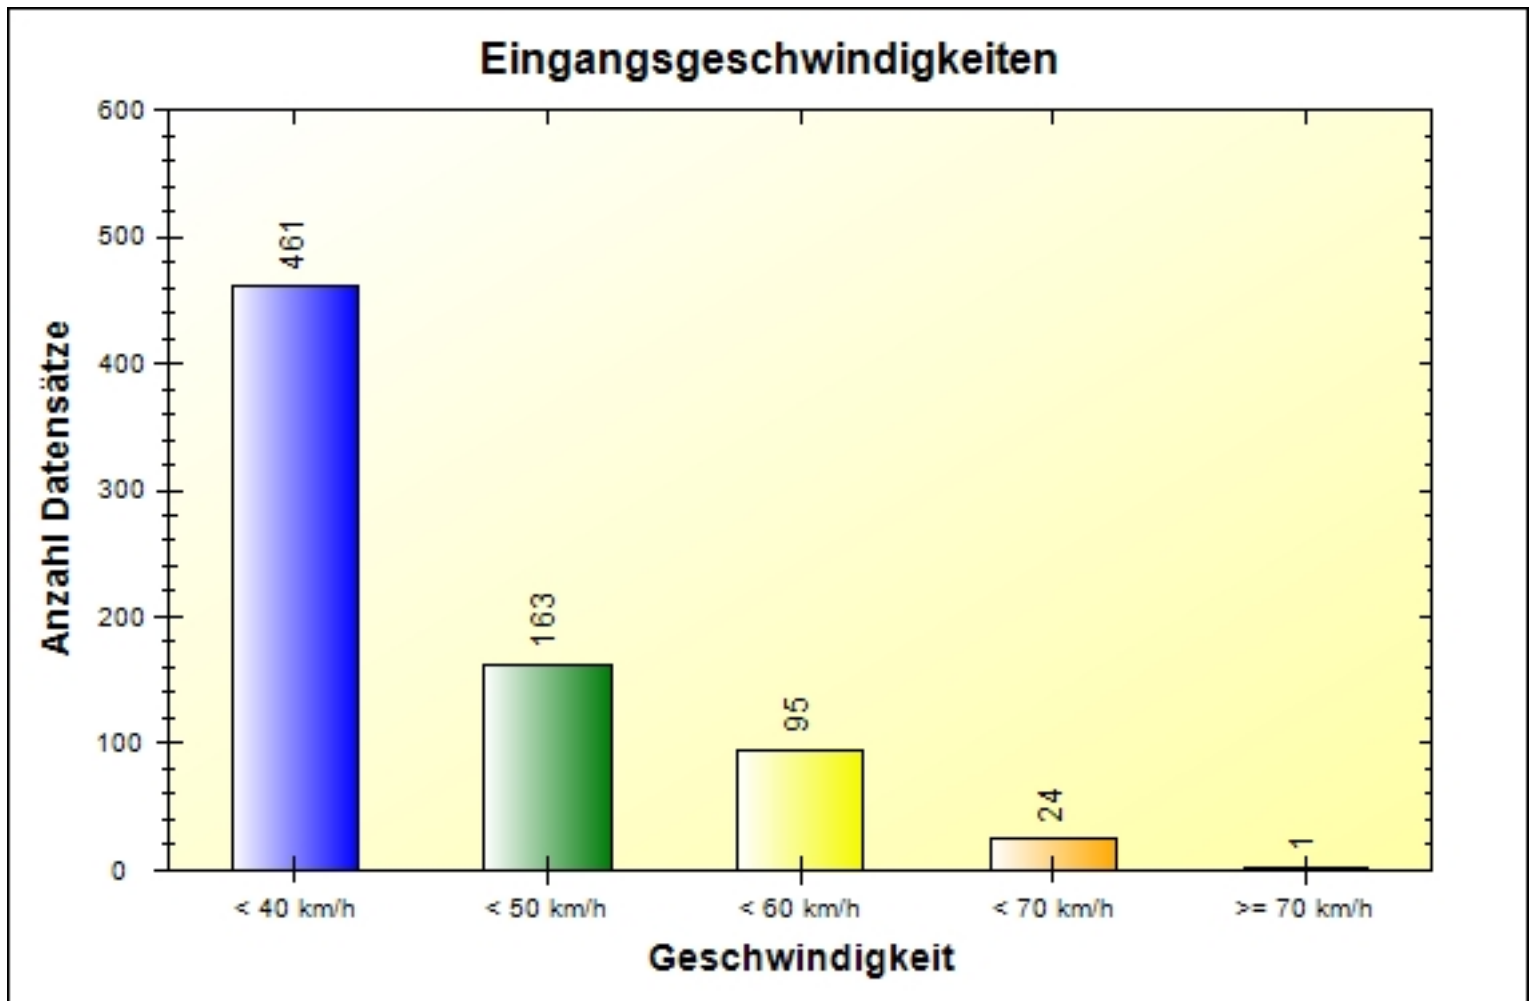

Ort: Freindorf
Strasse: Bauernstraße
Von: FR Freindorf - A1
Nach: Bauernstraße (Siedlung)

Anfang der Auswertung: 17.05.2016 00:04
Ende der Auswertung: 17.05.2016 23:59

	< 40 km/h	< 50 km/h	< 60 km/h	< 70 km/h	> 70 km/h	#
#	461	163	95	24	1	744